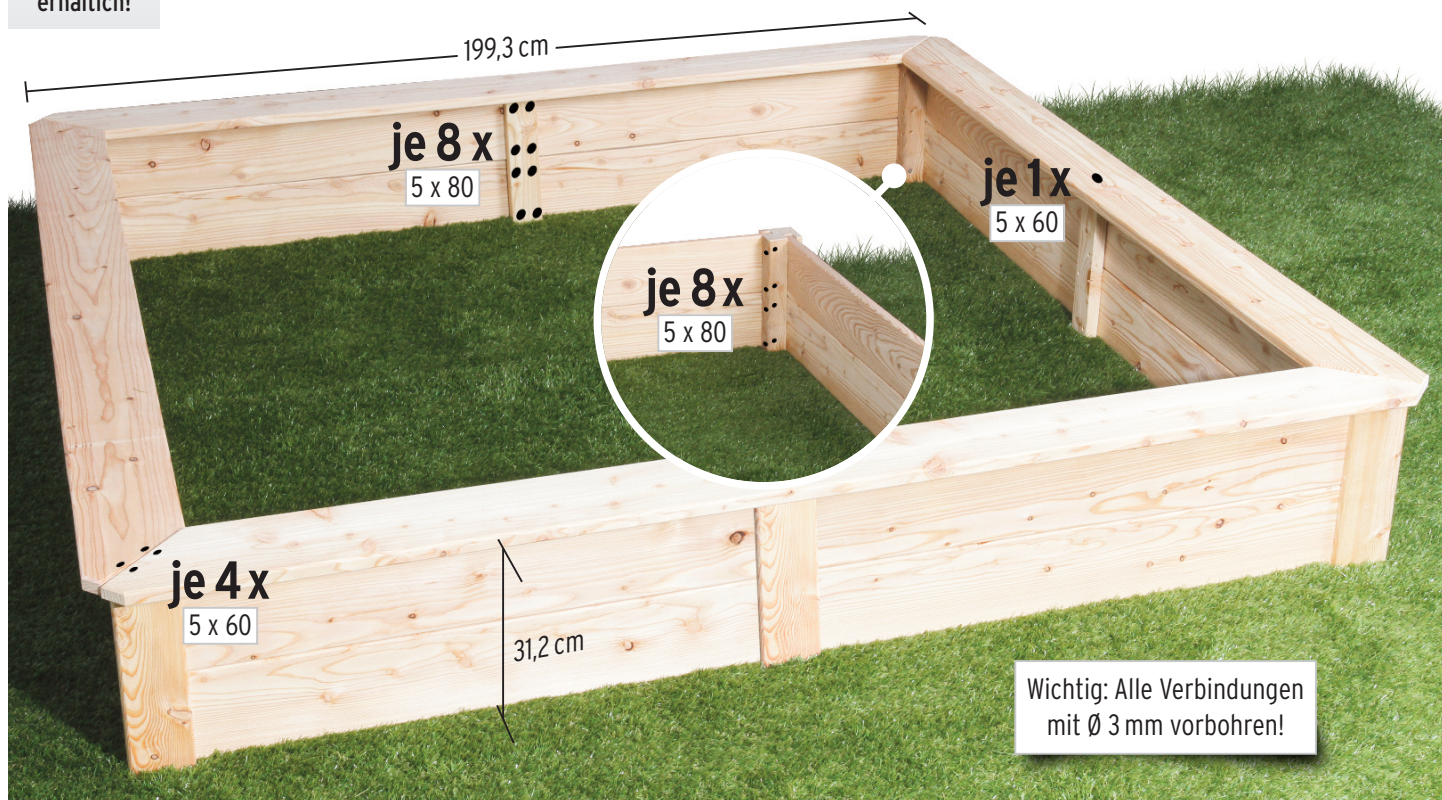

Achtung:
Nur für den
Hausgebrauch

Füllmenge:
2/3-gefüllt
ca. 1080 kg

**Sandkasten-
Abdeckung
(Art. 2701)
optional
erhältlich!**

XXL-Spielfläche

Bauteil	Abmessung	Verwendung
4 x Eckposten, mit zwei Nuten	88 x 88 x 290 mm	
16 x Planke	22 x 142 x 876 mm	
4 x Sitzbrett	22 x 142 x 1940 mm	auf Planke <u>und</u> Eckposten schrauben
4 x Mittelposten massiv, Kreuzholz	88 x 88 x 290 mm	für die Planken
64 x Spanplattenschraube A2 Torx	5 x 80	für Planken an Eckposten
20 x Spanplattenschraube A2 Torx	5 x 60	4x Sitzbrett auf Eckposten, 1x auf Planke