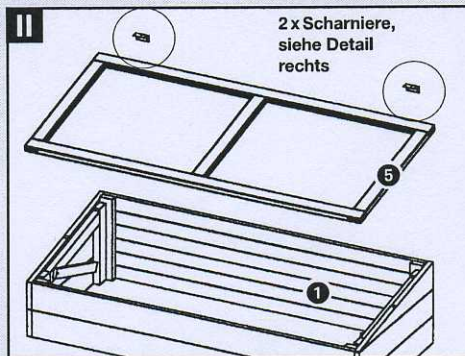

# Art. 1060 NELLY Frühbeet

Bausatz inklusive Schrauben

Maße: ca. 106 x 47 cm (B x T)

Höhe vorne: 17 cm

Höhe hinten: 26 cm

Generell:  
VORBOHREN

## Aufstellung der Einzelteile

|    | Bezeichnung      | Abmessung   | Anzahl | Verarbeitung/Bemerkung   |
|----|------------------|-------------|--------|--|
| 1. | Rückwand         |             | 1      | vormontiert  |
| 2. | Seitenwand       |             | 2      | vormontiert, je 1 linke und 1 rechte   |
| 3. | Vorderwand       |             | 1      | vormontiert  |
| 4. | Aufsteller       |             | 2      |  |
| 5. | Fenster mit Glas |             | 1      | vormontiert inkl. 3 mm-Fensterglas   |
| A. | Schrauben        | 3,5 x 40 mm | 10     | Seiten an Rückwand (4 x), Seiten an Vorderwand (4 x), Aufsteller an Seitenwand (2 x) |
| B. | Scharnier        |             | 2      |  |
| C. | Schrauben        | 3 x 15 mm   | 12     | Scharniere an Rückwand/Fensterrahmen (je 6 x)  |