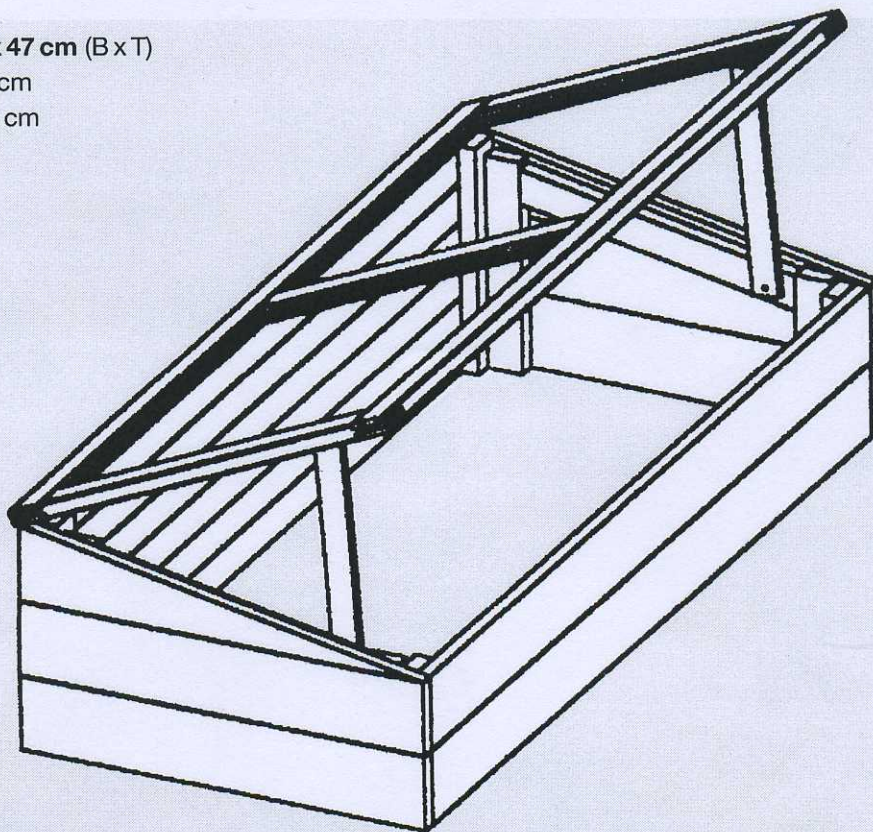

# Art. 1060 NELLY Frühbeet

Bausatz inklusive Schrauben

Maße: ca. 106 x 47 cm (B x T)

Höhe vorne: 17 cm

Höhe hinten: 26 cm

Generell:  
VORBOHREN

## Aufstellung der Einzelteile

|    | Bezeichnung      | Abmessung   | Anzahl | Verarbeitung/Bemerkung   |
|----|------------------|-------------|--------|--|
| 1. | Rückwand         |             | 1      | vormontiert  |
| 2. | Seitenwand       |             | 2      | vormontiert, je 1 linke und 1 rechte   |
| 3. | Vorderwand       |             | 1      | vormontiert  |
| 4. | Aufsteller       |             | 2      |  |
| 5. | Fenster mit Glas |             | 1      | vormontiert inkl. 3 mm-Fensterglas   |
| A. | Schrauben        | 3,5 x 40 mm | 10     | Seiten an Rückwand (4 x), Seiten an Vorderwand (4 x), Aufsteller an Seitenwand (2 x) |
| B. | Scharnier        |             | 2      |  |
| C. | Schrauben        | 3 x 15 mm   | 12     | Scharniere an Rückwand/Fensterrahmen (je 6 x)  |