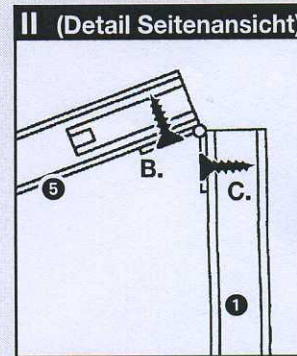

# Art. 1060 NELLY Frühbeet

Bausatz inklusive Schrauben

Maße: ca. 106 x 47 cm (B x T)

Höhe vorne: 17 cm

Höhe hinten: 26 cm

Generell:  
VORBOHREN

## Aufstellung der Einzelteile

|    | Bezeichnung      | Abmessung   | Anzahl | Verarbeitung/Bemerkung   |
|----|------------------|-------------|--------|--|
| 1. | Rückwand         |             | 1      | vormontiert  |
| 2. | Seitenwand       |             | 2      | vormontiert, je 1 linke und 1 rechte   |
| 3. | Vorderwand       |             | 1      | vormontiert  |
| 4. | Aufsteller       |             | 2      |  |
| 5. | Fenster mit Glas |             | 1      | vormontiert inkl. 3 mm-Fensterglas   |
| A. | Schrauben        | 3,5 x 40 mm | 10     | Seiten an Rückwand (4 x), Seiten an Vorderwand (4 x), Aufsteller an Seitenwand (2 x) |
| B. | Scharnier        |             | 2      |  |
| C. | Schrauben        | 3 x 15 mm   | 12     | Scharniere an Rückwand/Fensterrahmen (je 6 x)  |