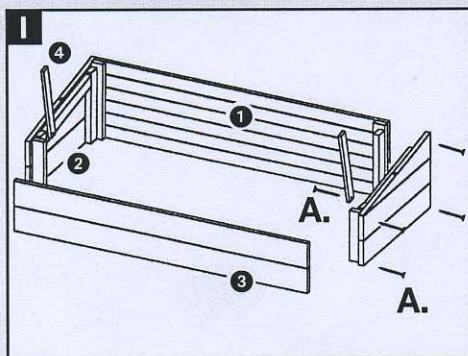

# Art. 1060 NELLY Frühbeet

Bausatz inklusive Schrauben

Maße: ca. 106 x 47 cm (B x T)

Höhe vorne: 17 cm

Höhe hinten: 26 cm

Generell:  
VORBOHREN

## Aufstellung der Einzelteile

|    | Bezeichnung      | Abmessung   | Anzahl | Verarbeitung/Bemerkung   |
|----|------------------|-------------|--------|--|
| 1. | Rückwand         |             | 1      | vormontiert  |
| 2. | Seitenwand       |             | 2      | vormontiert, je 1 linke und 1 rechte   |
| 3. | Vorderwand       |             | 1      | vormontiert  |
| 4. | Aufsteller       |             | 2      |  |
| 5. | Fenster mit Glas |             | 1      | vormontiert inkl. 3 mm-Fensterglas   |
| A. | Schrauben        | 3,5 x 40 mm | 10     | Seiten an Rückwand (4 x), Seiten an Vorderwand (4 x), Aufsteller an Seitenwand (2 x) |
| B. | Scharnier        |             | 2      |  |
| C. | Schrauben        | 3 x 15 mm   | 12     | Scharniere an Rückwand/Fensterrahmen (je 6 x)  |