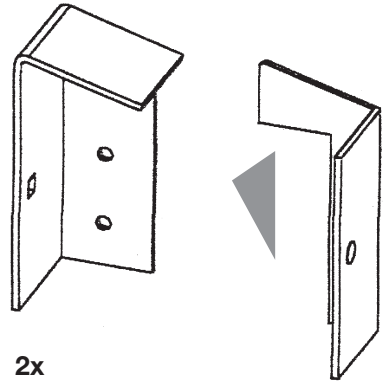

LOGLIFE CARA

Elementhalter Kompletts-Set

(für ein CARA Zaun-Element)

panel bracket set

(for use with one CARA panel)

4 033821 011395

Art. 1121 – Teileübersicht *parts overview*

2x
Elementhalter links
left panel bracket

2x
Elementhalter rechts
right panel bracket

Die richtige Verwendung der Elementhalter und die Montageschritte entnehmen Sie bitte der Montageanleitung, die Ihrer **LOGLIFE Lieferung beiliegt.**

*The correct use and fitting of the panel brackets is described in the separate fitting instructions included in your **LOGLIFE** shipment.*