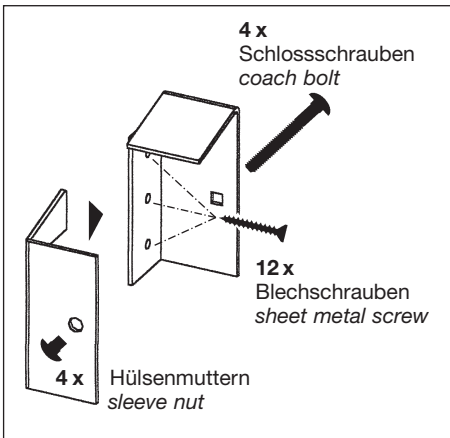

LOGLIFE CARA

Elementhalter Kompletts-Set

(für ein CARA Zaun-Element)

panel bracket set

(for use with one CARA panel)

4 033821 011395

Art. 1121 – Teileübersicht *parts overview*

2x
Elementhalter links
left panel bracket

2x
Elementhalter rechts
right panel bracket

Die richtige Verwendung der Elementhalter und die Montageschritte entnehmen Sie bitte der Montageanleitung, die Ihrer **LOGLIFE Lieferung beiliegt.**

*The correct use and fitting of the panel brackets is described in the separate fitting instructions included in your **LOGLIFE** shipment.*