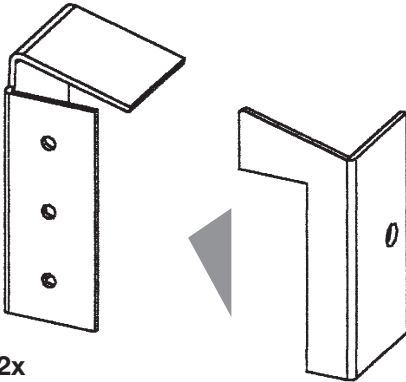

LOGLIFE CARA

Elementhalter Kompletts-Set

(für ein CARA Zaun-Element)

panel bracket set

(for use with one CARA panel)

4 033821 011395

Art. 1121 – Teileübersicht *parts overview*

2x
Elementhalter links
left panel bracket

2x
Elementhalter rechts
right panel bracket

Die richtige Verwendung der Elementhalter und die Montageschritte entnehmen Sie bitte der Montageanleitung, die Ihrer **LOGLIFE Lieferung beiliegt.**

*The correct use and fitting of the panel brackets is described in the separate fitting instructions included in your **LOGLIFE** shipment.*