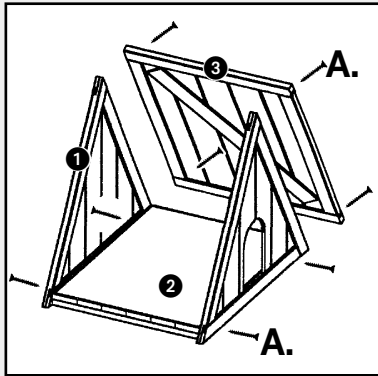

# Art. 1165 BONNY Kleintierhaus

Bausatz inklusive Schrauben

Maße: ca. 53 x 47 x 44 cm  
(B x T x H)

Generell:  
**VORBOHREN**

Detail Scharnier:

\*ACHTUNG: Schlagleiste 4 mit 2 Schrauben B. von innen an den Blendrahmen 5 schrauben.

## Aufstellung der Einzelteile

	Bezeichnung	Abmessung	Anzahl	Verarbeitung/Bemerkung
1	Giebel (dreieckig)		2	
2	Boden (mit Blech)		1	
3	Rückwand		1	
4	Schlagleiste		1	Montage an Blendrahmen 5
5	Blendrahmen		1	
6	Tür		1	
7	Griff		1	Montage an Tür 6
8	Schließer		1	Montage an Blendrahmen 5
A.	Schrauben	3,5 x 40 mm	12	
B.	Schrauben	4 x 30 mm	4	Schlagleisten an Blendrahmen (2x), Griff an Tür (1x)
				Schließer an Blendrahmen (1x)
C.	Scharnier		2	
D.	Schrauben	3 x 15 mm	12	für Scharniere