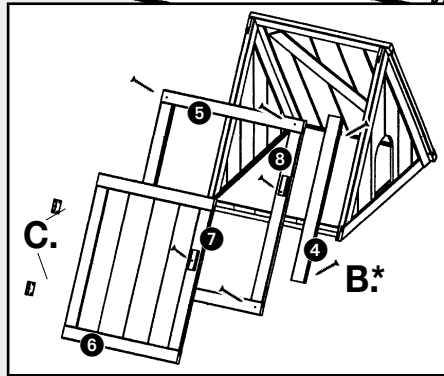

# Art. 1165 BONNY Kleintierhaus

Bausatz inklusive Schrauben

Maße: ca. 53 x 47 x 44 cm  
(B x T x H)

Generell:  
**VORBOHREN**

Detail Scharnier:

\*ACHTUNG: Schlagleiste 4 mit 2 Schrauben B. von innen an den Blendrahmen 5 schrauben.

## Aufstellung der Einzelteile

	Bezeichnung	Abmessung	Anzahl	Verarbeitung/Bemerkung
1	Giebel (dreieckig)		2	
2	Boden (mit Blech)		1	
3	Rückwand		1	
4	Schlagleiste		1	Montage an Blendrahmen 5
5	Blendrahmen		1	
6	Tür		1	
7	Griff		1	Montage an Tür 6
8	Schließer		1	Montage an Blendrahmen 5
A.	Schrauben	3,5 x 40 mm	12	
B.	Schrauben	4 x 30 mm	4	Schlagleisten an Blendrahmen (2x), Griff an Tür (1x)
				Schließer an Blendrahmen (1x)
C.	Scharnier		2	
D.	Schrauben	3 x 15 mm	12	für Scharniere