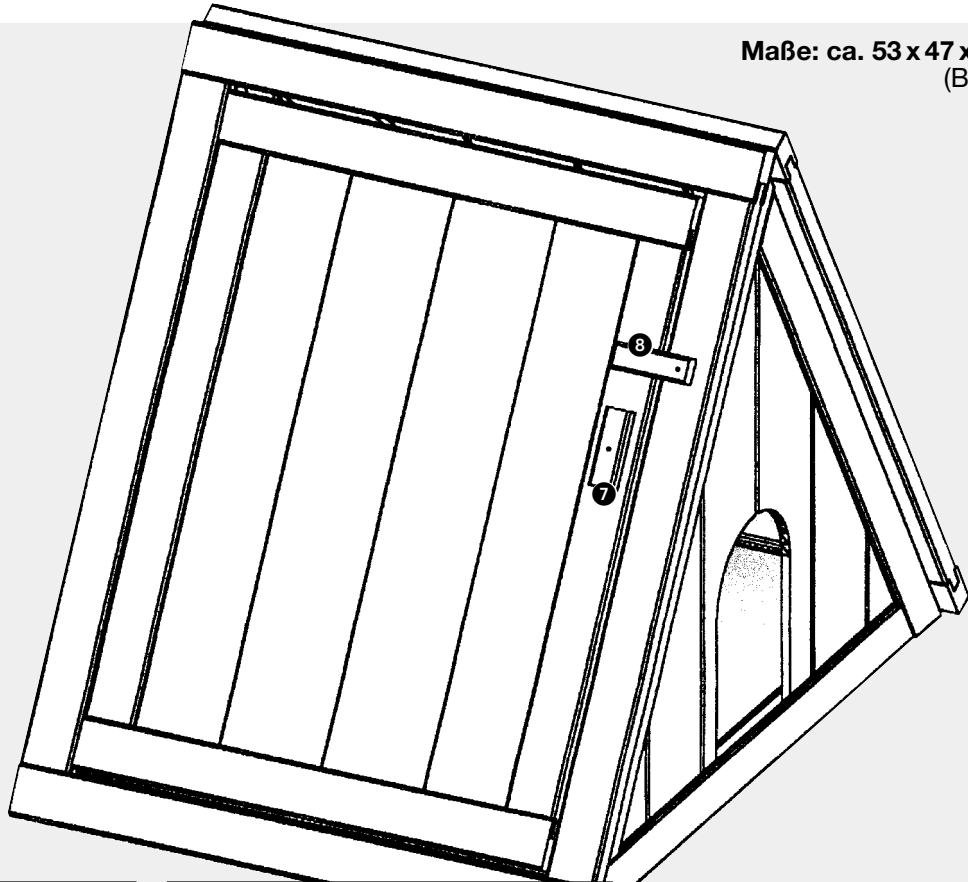

# Art. 1165 BONNY Kleintierhaus

Bausatz inklusive Schrauben

Maße: ca. 53 x 47 x 44 cm  
(B x T x H)

Generell:  
**VORBOHREN**

Detail Scharnier:

\*ACHTUNG: Schlagleiste 4 mit 2 Schrauben B. von innen an den Blendrahmen 5 schrauben.