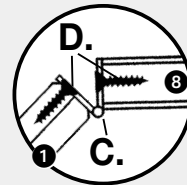

# Art. 1165 BONNY Kleintierhaus

Bausatz inklusive Schrauben

Maße: ca. 53 x 47 x 44 cm  
(B x T x H)

Generell:  
**VORBOHREN**

Detail Scharnier:

\*ACHTUNG: Schlagleiste 4 mit 2 Schrauben B. von innen an den Blendrahmen 5 schrauben.

## Aufstellung der Einzelteile

	Bezeichnung	Abmessung	Anzahl	Verarbeitung/Bemerkung
1	Giebel (dreieckig)		2	
2	Boden (mit Blech)		1	
3	Rückwand		1	
4	Schlagleiste		1	Montage an Blendrahmen 5
5	Blendrahmen		1	
6	Tür		1	
7	Griff		1	Montage an Tür 6
8	Schließer		1	Montage an Blendrahmen 5
A.	Schrauben	3,5 x 40 mm	12	
B.	Schrauben	4 x 30 mm	4	Schlagleisten an Blendrahmen (2x), Griff an Tür (1x)
				Schließer an Blendrahmen (1x)
C.	Scharnier		2	
D.	Schrauben	3 x 15 mm	12	für Scharniere