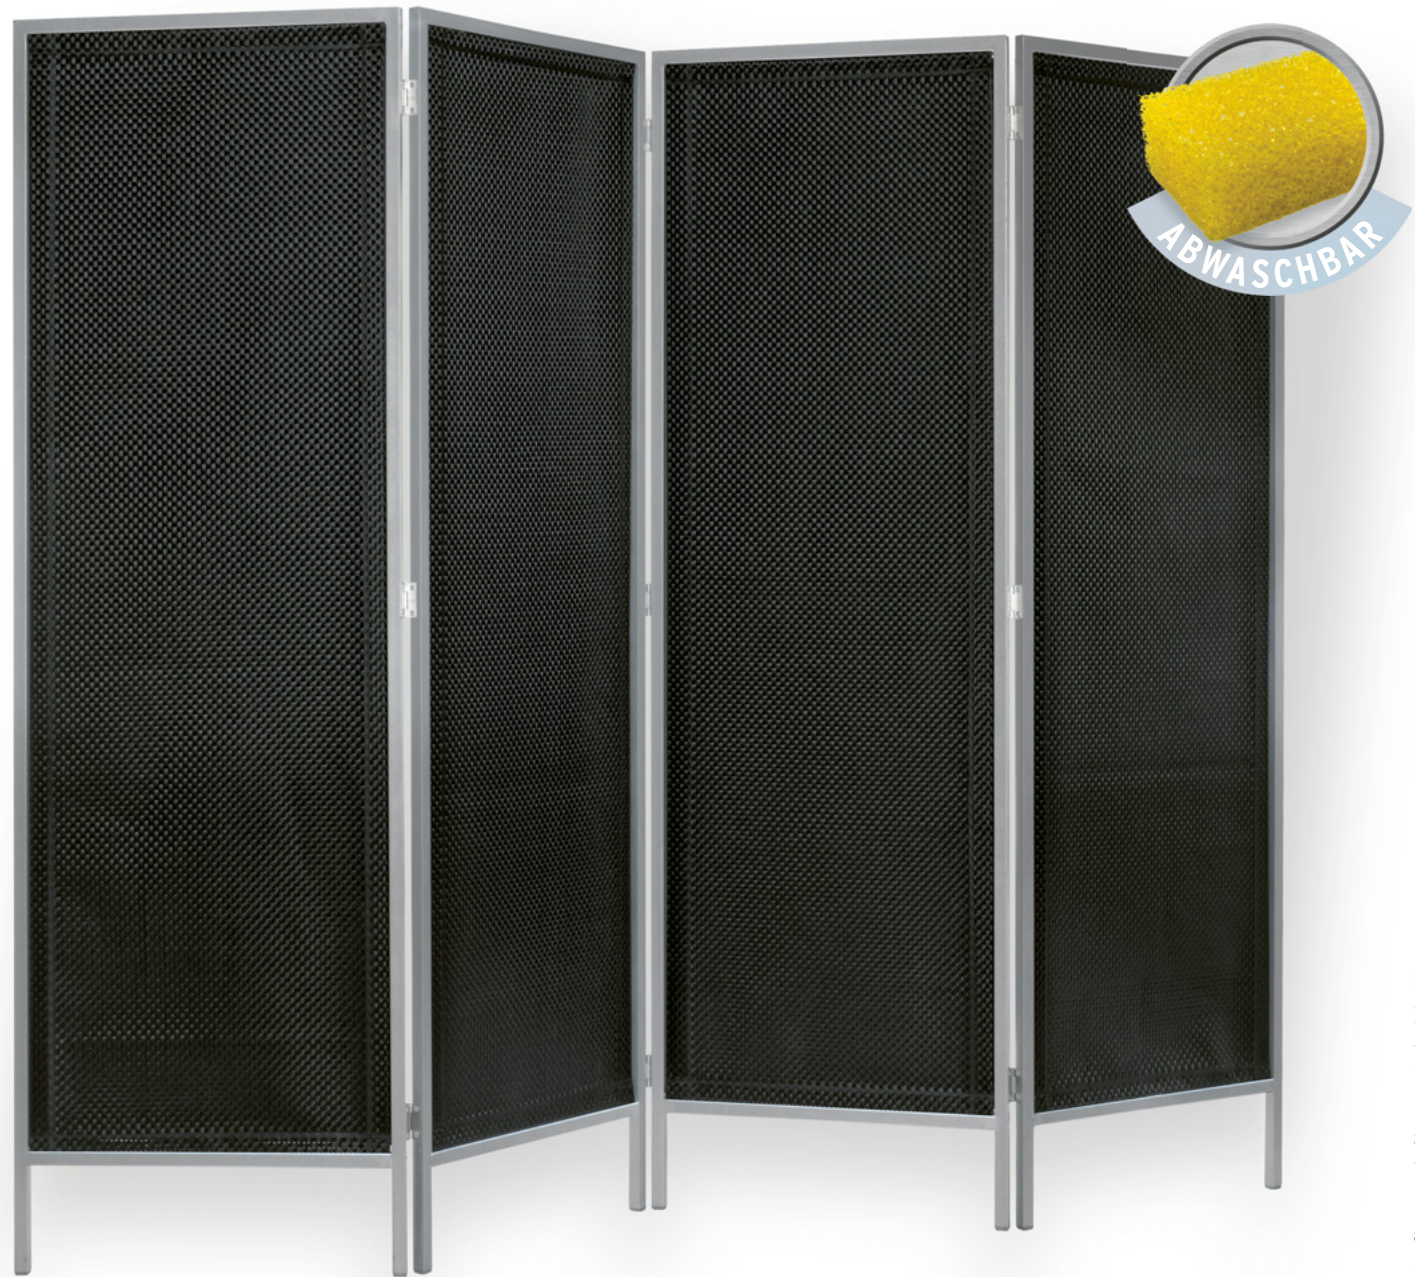

Art. 1989

WEAVE LÜX Paravent, schwarz

Für Außen- und Innenbereiche.

WEAVE LÜX Paravent, zusammenfaltbar,
textiles Gewebe (wetterfest und
abwaschbar) mit Aluminium-Rahmen,
Breite: 225 cm, Höhe: 180 cm

Vertrieb durch:
Brügmann TraumGarten GmbH
Kanalstraße 80
D - 44147 Dortmund
www.traumgarten.de

Materialhinweis: Der WEAVE LÜX Paravent besteht aus einem textilen Kunstgewebe. Jeder Paravent ist ein Einzelstück, das einzeln und von Hand gewebt ist! Aus diesem Grund sind kleine Unterschiede und keine vollkommene Symmetrie im Webmuster normal und Zeichen für die Handwerkskunst.

Das Web-Material ist witterungs- und frostbeständig. Die Farbe des Geflechts ist sehr hochwertig, wird aber durch aggressive UV-Strahlung trotzdem im Laufe der Zeit blasser. Dies ist ein schleichender Prozess und passiert bei praktisch allen natürlichen Materialien auf der Terrasse und im Garten, so dass er nicht stark auffällt.