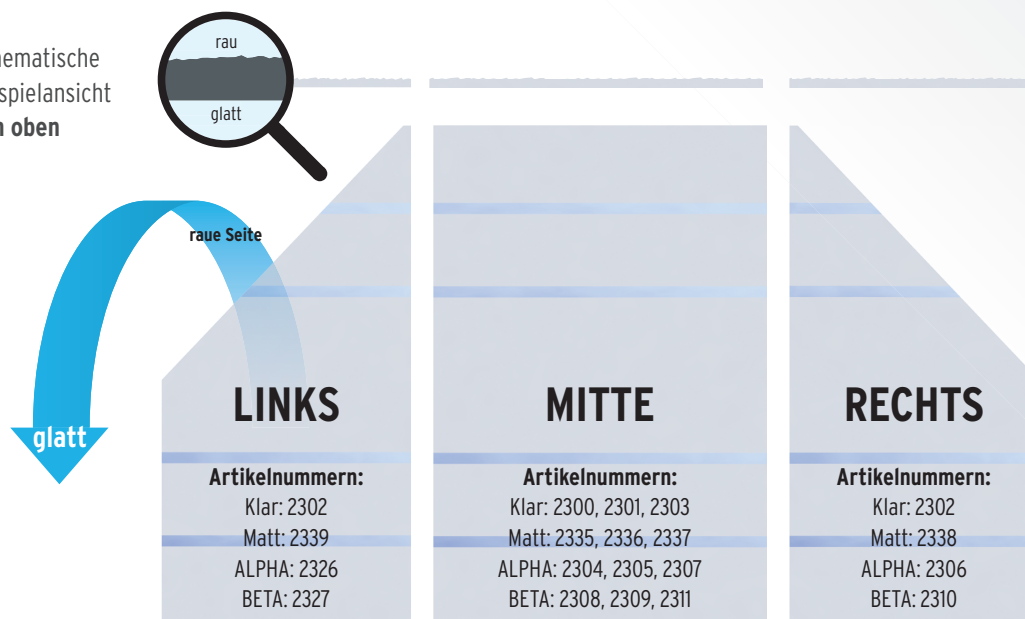

Schematische  
Beispielansicht  
von oben

Schematische  
Beispielansicht  
von vorne

Die SYSTEM GLAS Elemente der Serien ALPHA und BETA besitzen auf Grund der Siebdruck-Oberfläche eine **glatte Sichtseite** und eine **fühl- und sichtbar rauere Rückseite**. Das Anschlusselement SYSTEM GLAS Klar (Art. 2302) ist universal als linkes oder rechtes verwendbar.

## SYSTEM GLAS