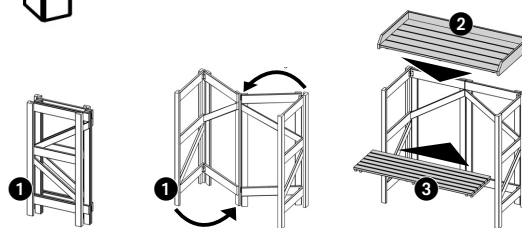

4 033821 015317

Art. 1608 KALLE Klapptisch

Klappgestell mit fertig montierten, herausnehmbaren Ablagen

Maße: ca. 97 x 48 cm, Höhe: 97 cm

Separat erhältlich: **Metallauflage**

Aufstellung der Einzelteile

	Bezeichnung	Abmessung	Anzahl	Verarbeitung/Bemerkung
1.	Gestell		1	mit Scharnieren
2.	Arbeitsplatte, oben		1	
3.	Lattenrost, unten		1	