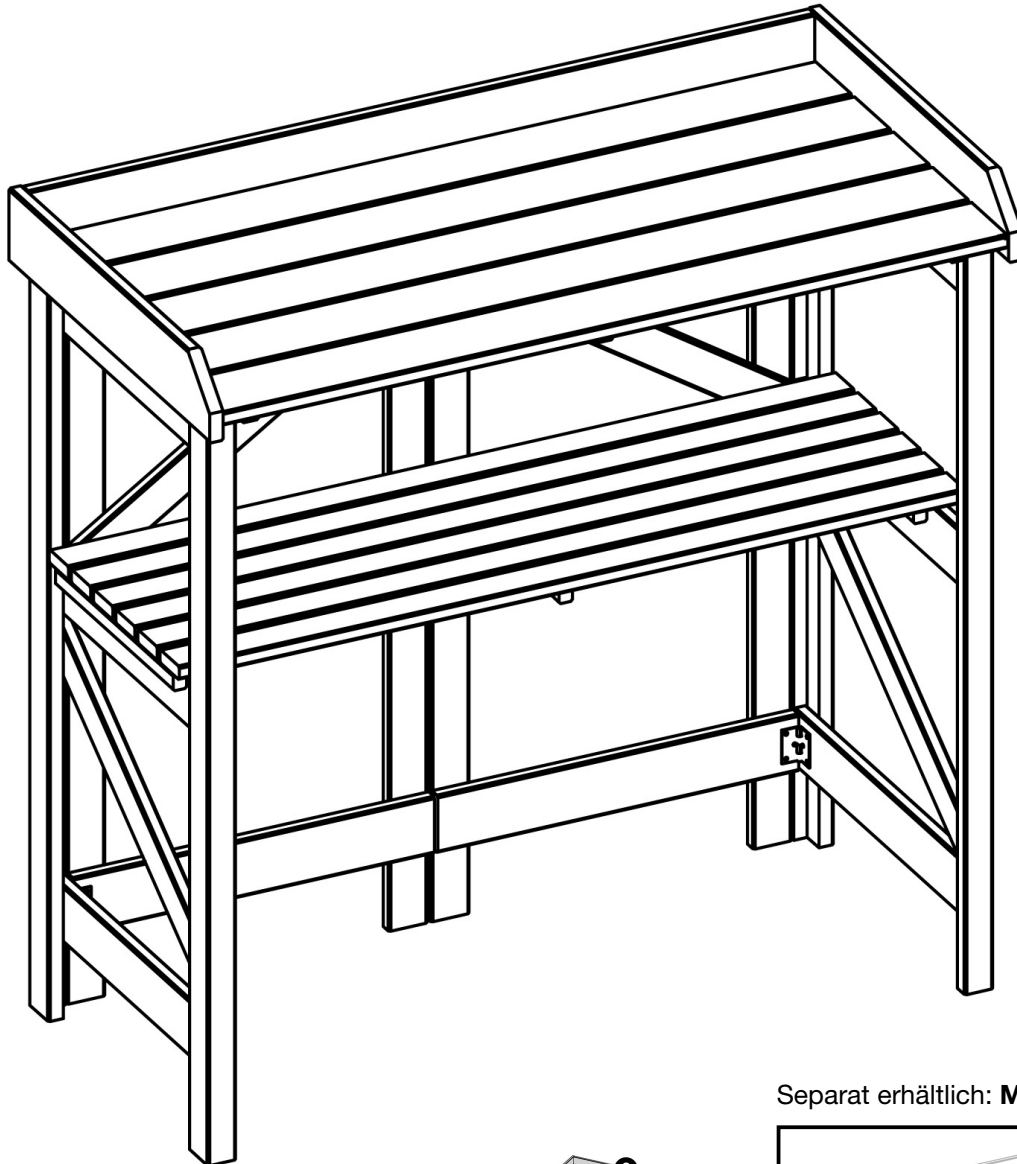

4 033821 015317

Art. 1608 KALLE Klapptisch

Klappgestell mit fertig montierten, herausnehmbaren Ablagen

Maße: ca. 97 x 48 cm, Höhe: 97 cm

Separat erhältlich: **Metallauflage**

Aufstellung der Einzelteile

	Bezeichnung	Abmessung	Anzahl	Verarbeitung/Bemerkung
1.	Gestell		1	mit Scharnieren
2.	Arbeitsplatte, oben		1	
3.	Lattenrost, unten		1	