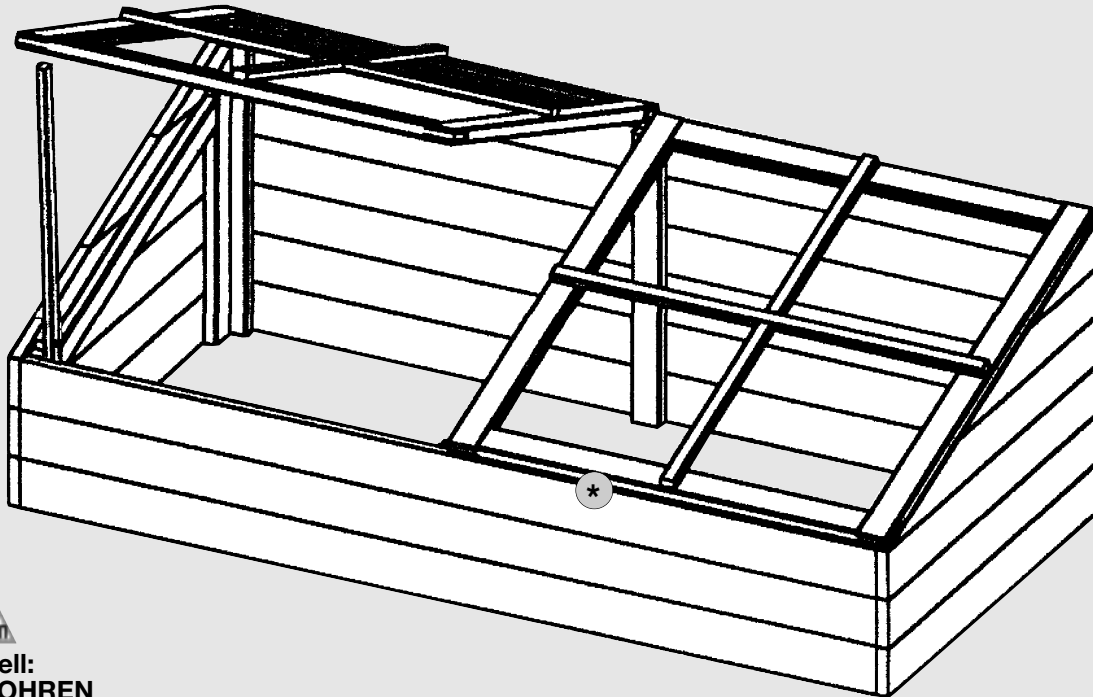

Art. 1070 RADI Frühbeet

Bausatz inklusive Schrauben

Maße: ca. 121 x 57 x 41 cm (B x T x H)

Generell:
VORBOHREN

***ACHTUNG:** Beim Einbau der Fenster muss zum optimalen Wasserablauf die rückseitig gefalzte Seite nach unten weisen.

Aufstellung der Einzelteile

	Bezeichnung	Abmessung	Anzahl	Verarbeitung/Bemerkung
①	Rückwand		1	
②	Seitenwand		2	1 linke, 1 rechte
③	Vorderwand		1	
④	Aufsteller		2	
⑤	Sprossen		4	
⑥	Fensterrahmen mit Glas		2	
A.	Schrauben	3,5 x 40 mm	12	Seiten an Rückwand, Seiten an Vorderwand, Aufsteller an Seitenwand
B.	Schrauben	3 x 25 mm	8	Sprossen an Fensterrahmen
C.	Scharnier		4	Fensterrahmen an Rückwand
D.	Schrauben	3 x 15 mm	24	Scharniere an Rückwand/Fensterrahmen