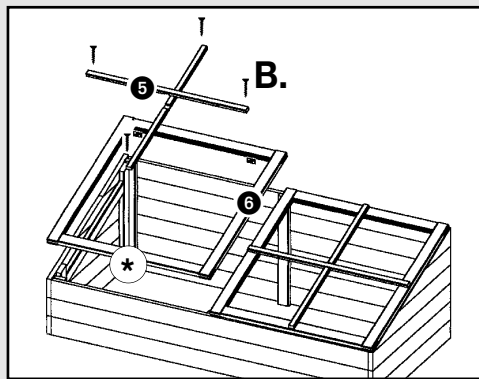

Art. 1070 RADI Frühbeet

Bausatz inklusive Schrauben

Maße: ca. 121 x 57 x 41 cm (B x T x H)

Generell:
VORBOHREN

***ACHTUNG:** Beim Einbau der Fenster muss zum optimalen Wasserablauf die rückseitig gefalzte Seite nach unten weisen.

Aufstellung der Einzelteile

	Bezeichnung	Abmessung	Anzahl	Verarbeitung/Bemerkung
①	Rückwand		1	
②	Seitenwand		2	1 linke, 1 rechte
③	Vorderwand		1	
④	Aufsteller		2	
⑤	Sprossen		4	
⑥	Fensterrahmen mit Glas		2	
A.	Schrauben	3,5 x 40 mm	12	Seiten an Rückwand, Seiten an Vorderwand, Aufsteller an Seitenwand
B.	Schrauben	3 x 25 mm	8	Sprossen an Fensterrahmen
C.	Scharnier		4	Fensterrahmen an Rückwand
D.	Schrauben	3 x 15 mm	24	Scharniere an Rückwand/Fensterrahmen