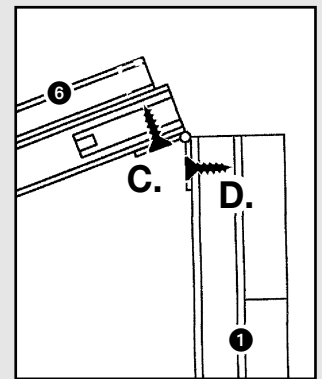

Art. 1070 RADI Frühbeet

Bausatz inklusive Schrauben

Maße: ca. 121 x 57 x 41 cm (B x T x H)

Generell:
VORBOHREN

***ACHTUNG:** Beim Einbau der Fenster muss zum optimalen Wasserablauf die rückseitig gefalzte Seite nach unten weisen.

Aufstellung der Einzelteile

	Bezeichnung	Abmessung	Anzahl	Verarbeitung/Bemerkung
①	Rückwand		1	
②	Seitenwand		2	1 linke, 1 rechte
③	Vorderwand		1	
④	Aufsteller		2	
⑤	Sprossen		4	
⑥	Fensterrahmen mit Glas		2	
A.	Schrauben	3,5 x 40 mm	12	Seiten an Rückwand, Seiten an Vorderwand, Aufsteller an Seitenwand
B.	Schrauben	3 x 25 mm	8	Sprossen an Fensterrahmen
C.	Scharnier		4	Fensterrahmen an Rückwand
D.	Schrauben	3 x 15 mm	24	Scharniere an Rückwand/Fensterrahmen