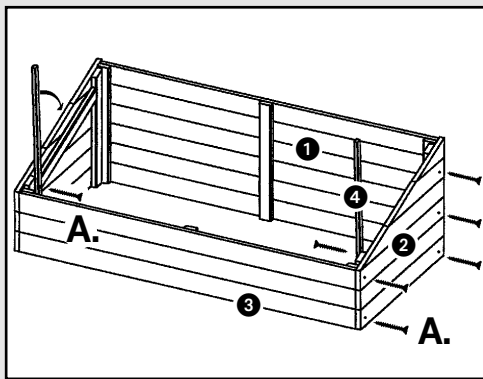

Art. 1070 RADI Frühbeet

Bausatz inklusive Schrauben

Maße: ca. 121 x 57 x 41 cm (B x T x H)

Generell:
VORBOHREN

***ACHTUNG:** Beim Einbau der Fenster muss zum optimalen Wasserablauf die rückseitig gefalzte Seite nach unten weisen.

Aufstellung der Einzelteile

	Bezeichnung	Abmessung	Anzahl	Verarbeitung/Bemerkung
①	Rückwand		1	
②	Seitenwand		2	1 linke, 1 rechte
③	Vorderwand		1	
④	Aufsteller		2	
⑤	Sprossen		4	
⑥	Fensterrahmen mit Glas		2	
A.	Schrauben	3,5 x 40 mm	12	Seiten an Rückwand, Seiten an Vorderwand, Aufsteller an Seitenwand
B.	Schrauben	3 x 25 mm	8	Sprossen an Fensterrahmen
C.	Scharnier		4	Fensterrahmen an Rückwand
D.	Schrauben	3 x 15 mm	24	Scharniere an Rückwand/Fensterrahmen