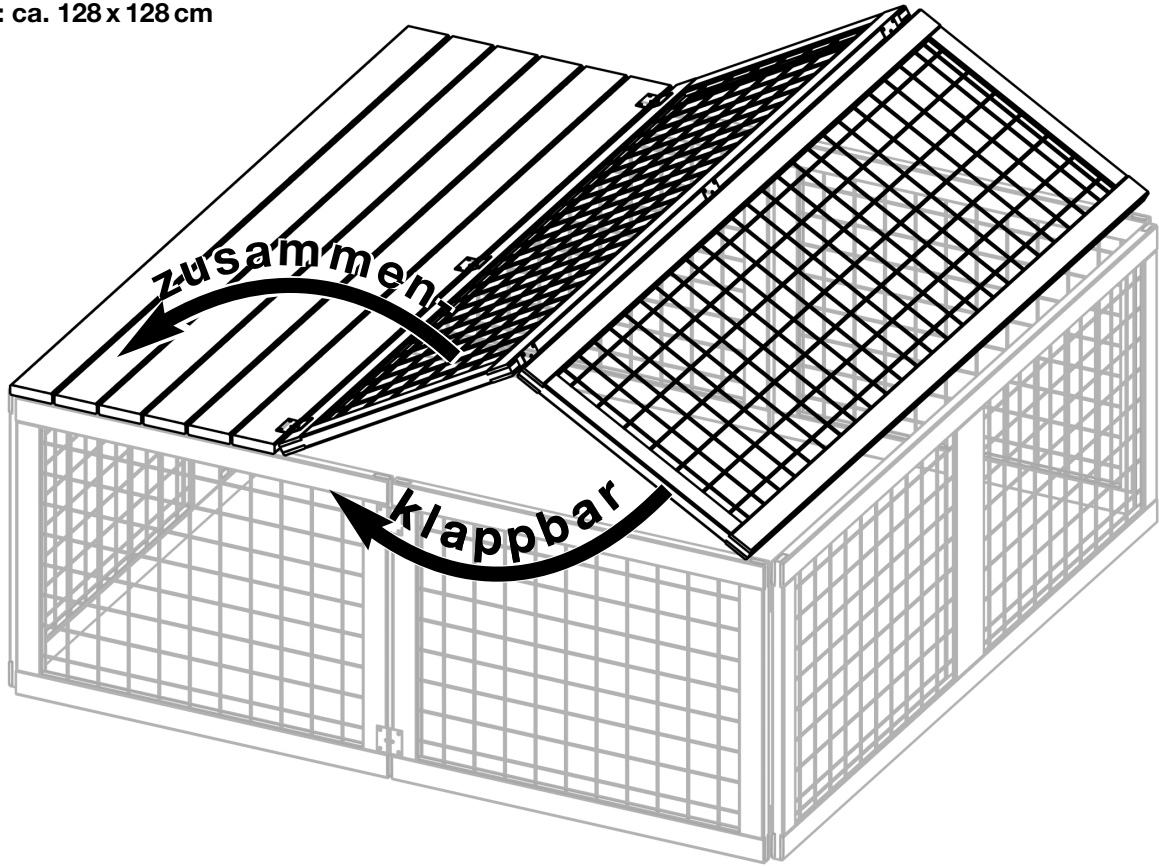

4 033821 015300

Art. 1607 BONNY Schutzgitter

vormontiert

Maße: ca. 128 x 128 cm

Schutzgitter flach aufliegend oder „geknickt“ für verschiedene Haushöhen verwendbar.

Aufstellung der Einzelteile

	Bezeichnung	Abmessung	Anzahl	Verarbeitung/Bemerkung
1.	Abdeckung, vormontiert	128 x 128 cm	1	
<p>TIPP: Wenn Sie das Schutzgitter als „Schrägdach“ wie in Abb. II verwenden möchten, montieren Sie zwei kleine Stopper oder zwei Leisten von der Unterseite an den Rahmen. Das Gitter bleibt so in der gewünschten Position.</p>				