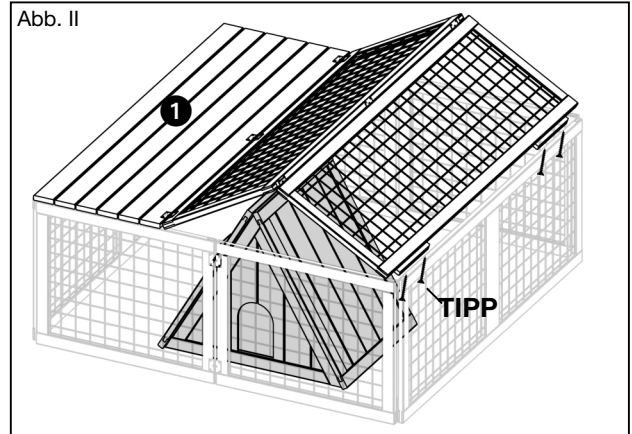

4 033821 015300

Art. 1607 BONNY Schutzgitter

vormontiert

Maße: ca. 128 x 128 cm

Schutzgitter flach aufliegend oder „geknickt“ für verschiedene Haushöhen verwendbar.

Aufstellung der Einzelteile

	Bezeichnung	Abmessung	Anzahl	Verarbeitung/Bemerkung
1.	Abdeckung, vormontiert	128 x 128 cm	1	
<p>TIPP: Wenn Sie das Schutzgitter als „Schrägdach“ wie in Abb. II verwenden möchten, montieren Sie zwei kleine Stopper oder zwei Leisten von der Unterseite an den Rahmen. Das Gitter bleibt so in der gewünschten Position.</p>				