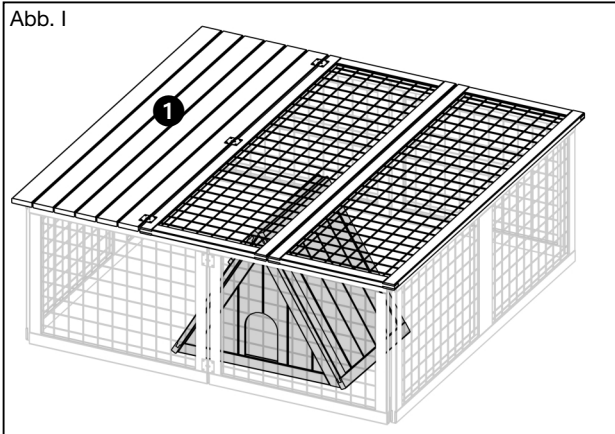

4 033821 015300

Art. 1607 BONNY Schutzgitter

vormontiert

Maße: ca. 128 x 128 cm

Schutzgitter flach aufliegend oder „geknickt“ für verschiedene Haushöhen verwendbar.

Aufstellung der Einzelteile

	Bezeichnung	Abmessung	Anzahl	Verarbeitung/Bemerkung
1.	Abdeckung, vormontiert	128 x 128 cm	1	
<p>TIPP: Wenn Sie das Schutzgitter als „Schrägdach“ wie in Abb. II verwenden möchten, montieren Sie zwei kleine Stopper oder zwei Leisten von der Unterseite an den Rahmen. Das Gitter bleibt so in der gewünschten Position.</p>				