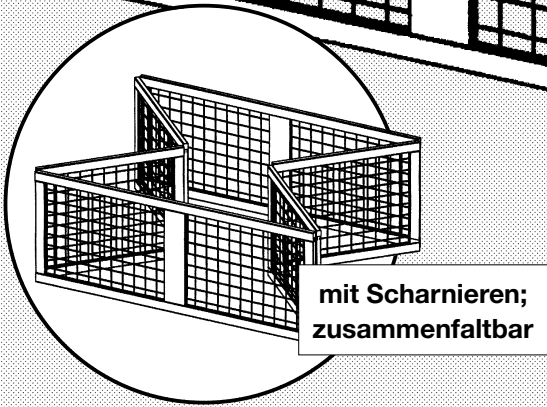

Art. 1164 BONNY Freigehege

Maße: ca. 124 x 124 x 48 cm
(B x T x H)

mit Scharnieren;
zusammenfaltbar

Aufstellung der Einzelteile

	Bezeichnung	Abmessung	Anzahl	Verarbeitung/Bemerkung
1.	BONNY Freigehege		1	