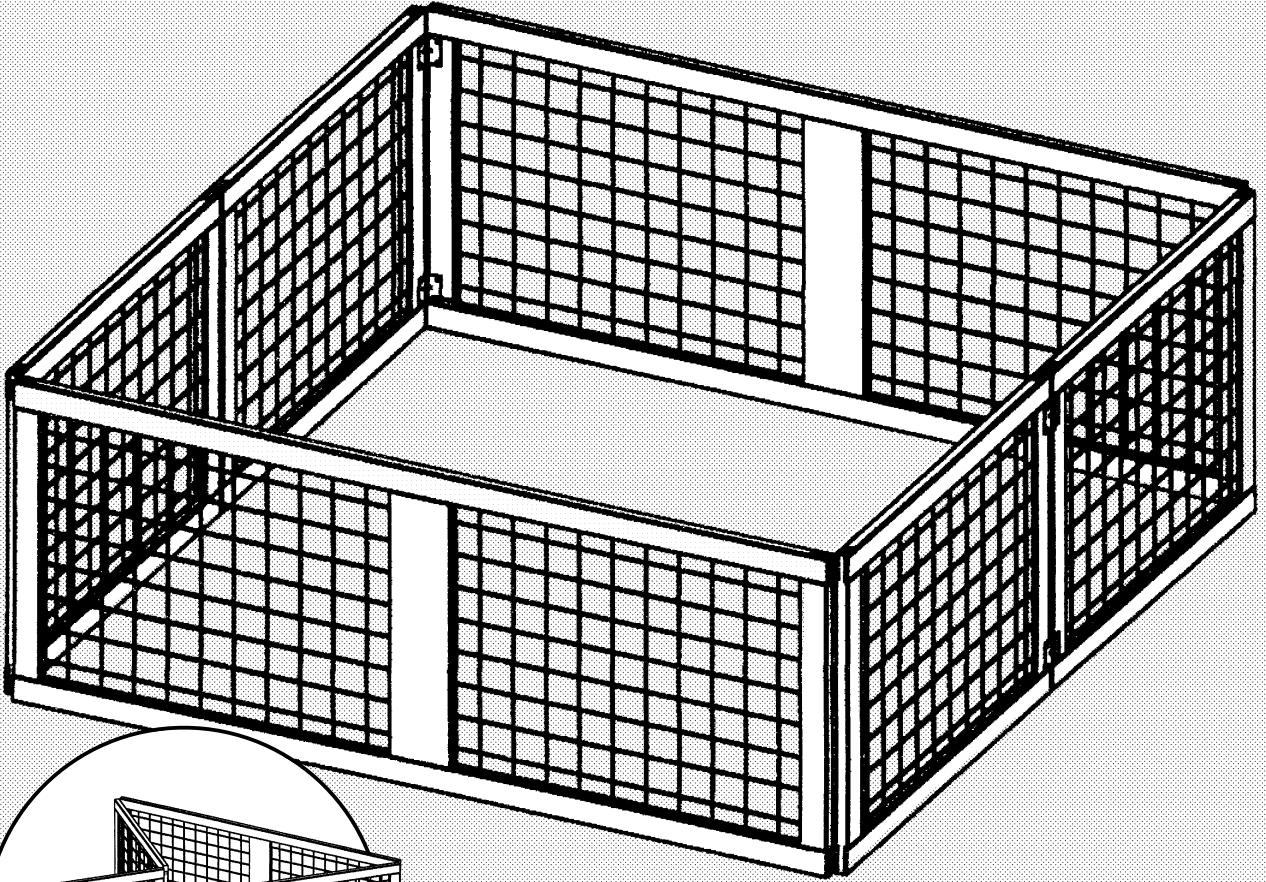

Art. 1164 BONNY Freigehege

Maße: ca. 124 x 124 x 48 cm
(B x T x H)

mit Scharnieren;
zusammenfaltbar

Aufstellung der Einzelteile

	Bezeichnung	Abmessung	Anzahl	Verarbeitung/Bemerkung
1.	BONNY Freigehege		1	