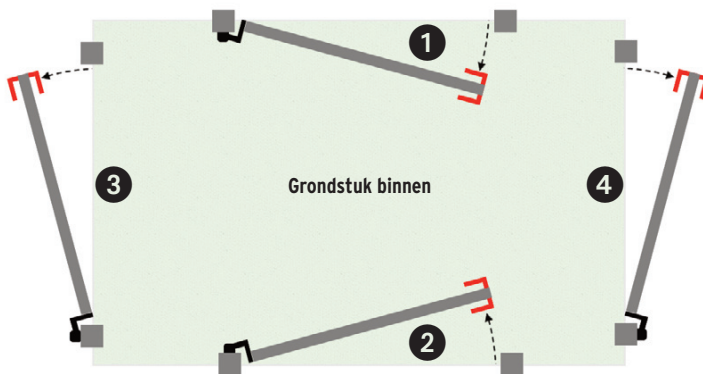

### Openingsbreedte

cm + 26 mm =  cm

Breedte 60 tot 180 cm. Openingsbreedte (breedte tussen de palen) = poortbreedte + 26 mm

### Standaard hoogte

### Hoogte (tot 100 cm)

95 cm

cm

▼ Standaard poorthoogte is 95 cm. Voor afwijkende hoogtes is de poortpalen-set Art. 2623 nodig.

### Oriëntatie

In welke richting moet de poort openen?  
Aan welke kant is de poort opgehangen?

**Info:** De poort opent steeds langs de scharnierzijde.  
Scharnieren = poortophanging.  
Alle poorten zijn DIN rechts en DIN links toepasbaar.