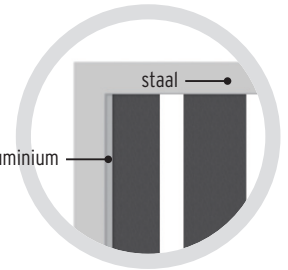

### Graag uw aandacht:

- Alle RAJA WPC XL ALU poorten op maat worden vervaardigd met een stabiel stalen kader. De diagonale schoor valt weg.
- De maximale hoogte van de poortvleugel bedraagt 100 cm.
- De minimum breedte bedraagt 60 cm, de maximum breedte 180 cm.
- Levertermijn 5 tot 8 weken na technisch nazicht en goedkeuring door de klant.
- Product-technisch veroorzaakte maattoleranties van +/- 2 mm zijn mogelijk.
- Afmetingen kunnen per 0,5 cm afstand geproduceerd worden.
- Inclusief inbouwslot en beslagset.
- Openingsbreedte (breedte tussen de palen) = poortbreedte + 26 mm.
- Maatwerk en de daarbij horende standaard goederen kunnen niet omgewisseld worden.

### Profielen

Antraciet

De afstand tussen de verticale profielen is identiek aan de afstand van de profielen in de schermelementen.

### Kader

Zilver

Het poortkader bestaat uit een stalen kader, warmverzinkt en poedergelakt. Als de buitenste WPC-profielen smaller zijn, worden ze bijkomend aan de snijranden vastgezet in aluminium lijsten. Door de materiaalcombinaties kunnen lichte kleurverschillen voorkomen.

### Poortbreedte