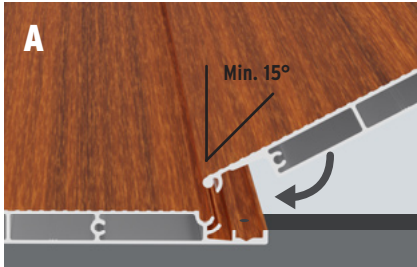

DREAMDECK ALUMINIUM

Montage en onderconstructie: Met DREAMDECK ALU hebt u de keuze uit voordelige en doordachte componenten voor de eenvoudige en blijvend veilige aanleg van uw terras - ook voor doe-het-zelvers.