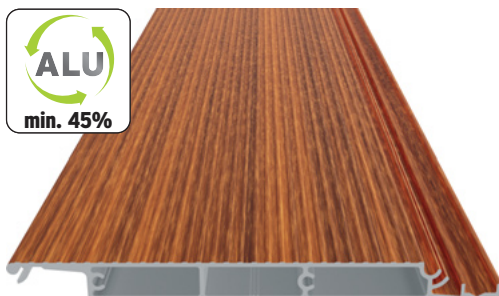

DREAMDECK ALUMINIUM

De nieuwe Alu-terrasplank maakt indruk met zijn meerkleurig, poedergelakt oppervlak dat zorgt voor een uitzonderlijke duurzaamheid en weerbestendigheid. De moderne natuurlijke designs geven je terras een tijdloze, elegante uitstraling.

NIEUW

- meerkleurig holkamerprofiel, 13 x 136 mm
- éézijdig bruikbaar poedergelakt oppervlak
- gesloten, waterafvoerende verbinding
- vlekbestendig, zeer slip- en krasbestendig
- aandeel gerecycleerd aluminium meer dan 45%

per lm **24,99**