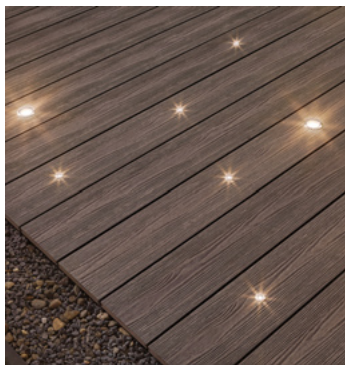

Terrasplanning - met licht - eenvoudig gemaakt:

www.traumgarten.de/nl/planer

DREAMDECK PLUS/PLUS XL

COMPOSIET BUISPROFIEL

Eénzijdige reliëf-houtstructuur.
éenzijdig geribbeld

Elegante optiek in de modernste
materiaalmix: De stevige, langs beide
zijden te gebruiken buisprofielen zijn
beschikbaar **in twee breedtes**.
Een meer gevarieerd resultaat is dus
mogelijk!

Planken smal 23 x 146 mm,
Planken extra breed 23 x 240 mm,
Lengte 300/400/500 cm

VANAF PAGINA 20/22

TraumGarten LICHT

LED-LICHTSYSTEEM

Meer veiligheid.
Meer sfeer.

Verlichting en toebehoren met 5 jaar
fabrieksgarantie^A. Natuurlijk daarbij
passende besturingstransformatoren,
kabels en bewegingsmelder (ook
app-gestuurd)!

VANAF PAGINA 24

Antraciet

Grijs

Bruin

**DREAMDECK
BICOLOR, pagina 18**