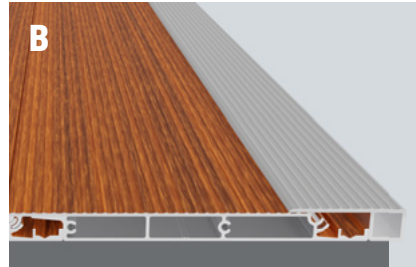

DREAMDECK ALUMINIUM

Montage en onderconstructie: Met DREAMDECK ALU hebt u de keuze uit voordelige en doordachte componenten voor de eenvoudige en blijvend veilige aanleg van uw terras - ook voor doe-het-zelvers.