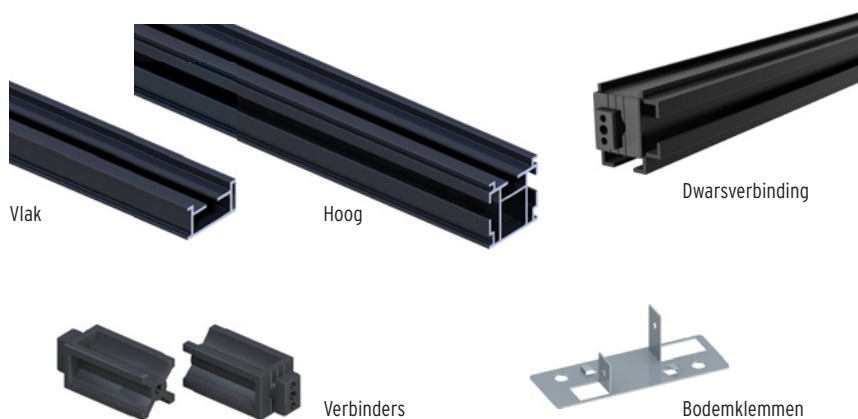

De **onderconstructie in Aluminium** (ALU OC) is extreem duurzaam en torsiebestendig. De OC „hoog“ (40 x 40 mm) kan met behulp van de verbinders (2068) tot een vervormingsvast onderstel gemonteerd worden. Bevestig de OC met de bodemklemmen aan de ondergrond. Door het gebruik van **dwarsverbindingen** zorg je voor een stijve onderconstructie. Gebruik de DREAMDECK ALU montagehandleiding voor meer informatie.

De **gummipads** kunnen onder de OC worden gebruikt als antislip onderlagen, voor extra waterafvoer en voor ventilatie aan de onderzijde. Voor het op gelijke hoogte brengen kun je eventueel ook de terrasdragers (vanaf pagina 34) gebruiken.

Het **drainagerooster** wordt geplaatst tussen de muur van het huis en de terrasvloer; het regenwater wordt zo optimaal afgevoerd. De **drainagegoot** is de ideale aanvulling op het drainagerooster en vergemakkelijkt het onderhoud van het afwateringssysteem.