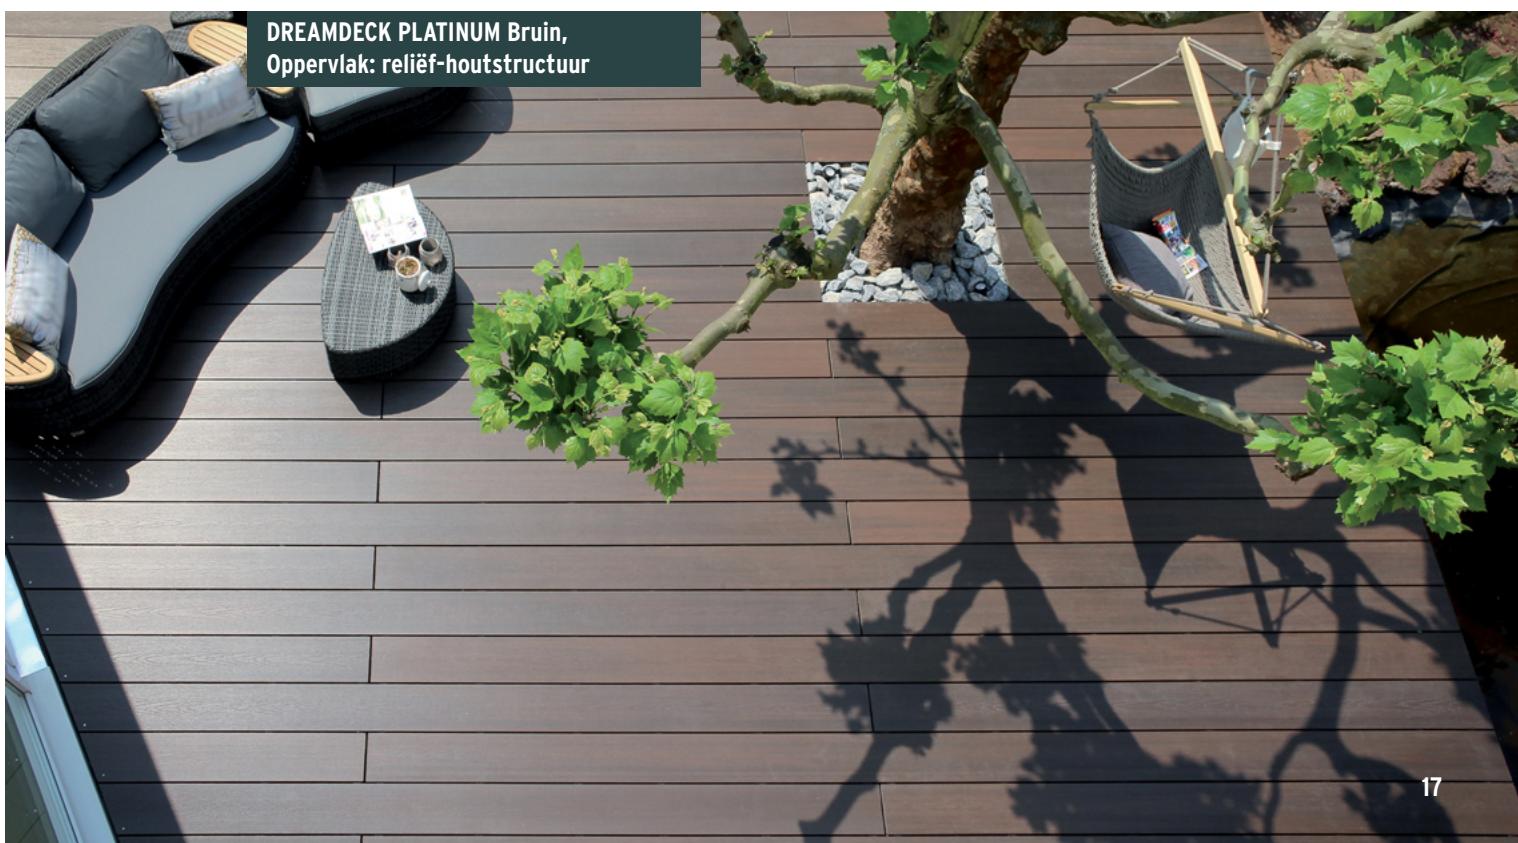

DREAMDECK PLATINUM Bruin,
Oppervlak: reliëf-houtstructuur