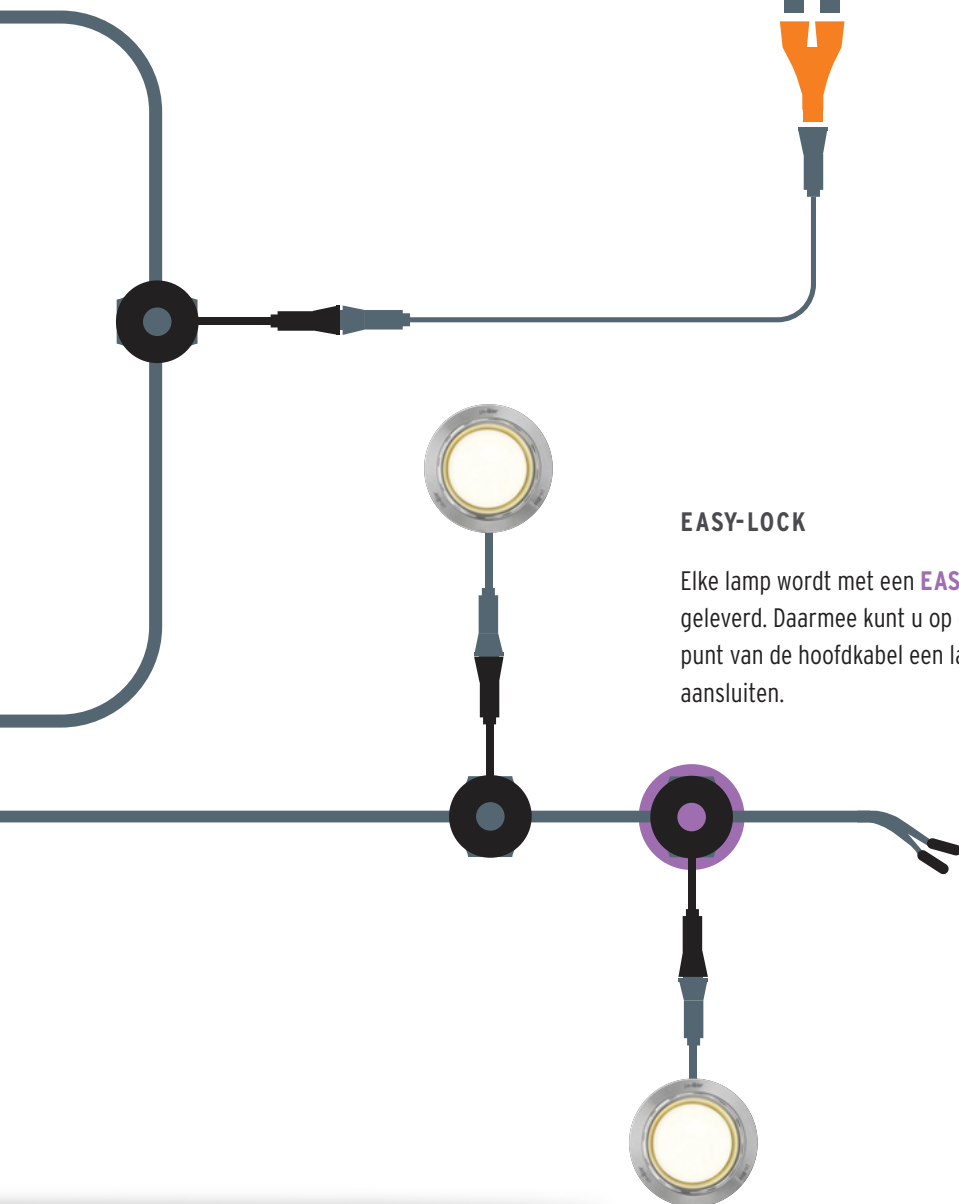

Je hebt het in de hand; of het nu klassiek is via een touch screen op de Hub of met een app, de bediening van uw **LICHT**-systeem is eenvoudig.

Raadpleeg voor uw planning ook de montagehandleiding, die u vooraf op het internet kunt bekijken: www.traumgarten.de/nl

SPLITTER EN VERLENGINGSKABEL

Een **verlengkabel** (in één, twee of drie meter lengte verkrijgbaar) kan worden gebruikt als de kabel aan een lamp te kort is voor aansluiting op de basiskabel.

Eveneens praktisch is de **splitter**, waarmee u twee lampen op één verlengkabel kunt aansluiten.

EASY-LOCK

Elke lamp wordt met een **EASY-LOCK** geleverd. Daarmee kunt u op elk punt van de hoofdkabel een lamp aansluiten.

Flexibel licht

Het TraumGarten LICHT systeem werkt met 12 Volt laagspanning en kan dus gemakkelijk worden geïnstalleerd.