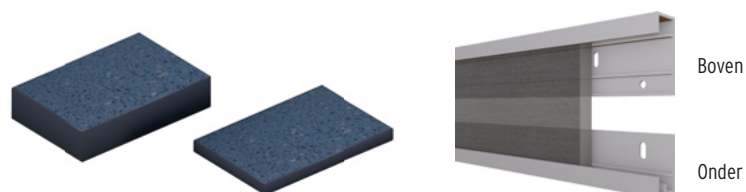

Alu hoekrails

boven, 17 x 39 x 2000 mm	4556	21,95
onder, 17 x 29 x 2000 mm	4557	19,95

Gummipads kunnen onder de OC worden gebruikt als antislip onderlagen, voor extra waterafvoer en voor ventilatie aan de achterzijde. De **Alu hoekrails** (geanodiseerd aluminium) worden uitsluitend gebruikt voor de zijdelingse bevestiging van de DREAMDECK WPC afdekljsten aan het terras.