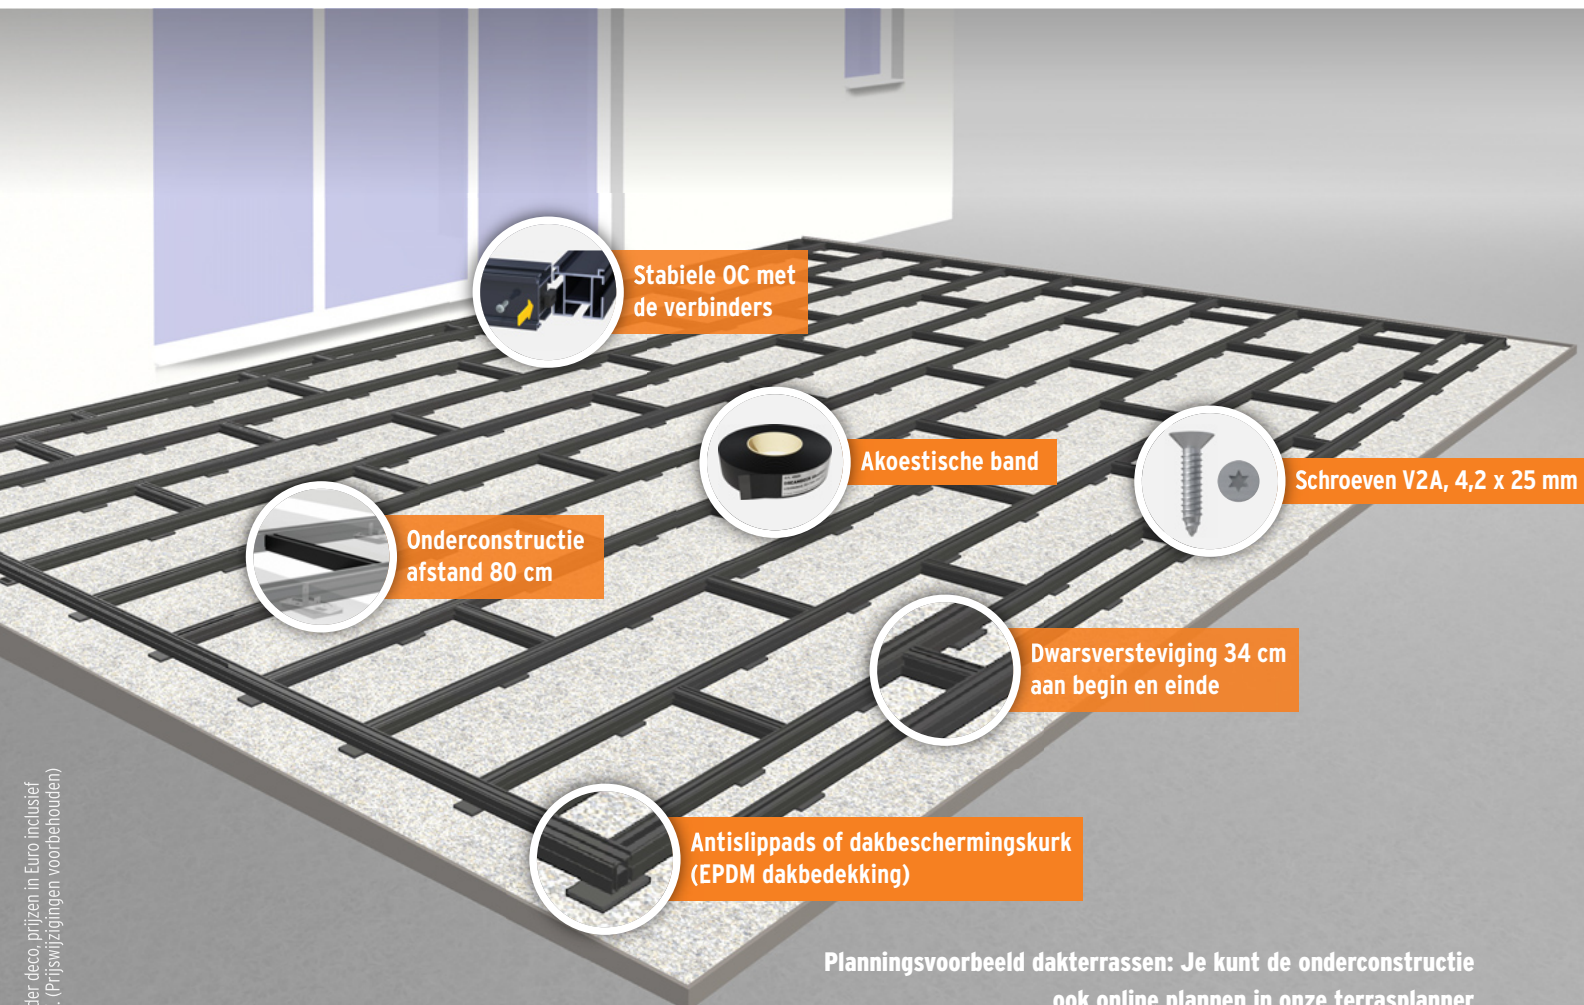

Bevestig de DREAMDECK ALU op de **ALU OC** (Onderconstructie, zie tabel rechts).

Bevestig op de ALU OC de zelfklevende **akoestische band** (30 x 1 mm, lengte 10 meter). Dit zorgt voor een ont koppeling tussen de ALU OC en de terrasplanken; dit vermindert het loopgeluid.

De terrasplanken worden dan met de **schroeven** uit de set art. 3660, rechtstreeks op de OC geschroefd (één boorschroef per kruispunt, de set van 100 st. is voldoende voor ongeveer vijf vierkante meter).

De planken vormen na plaatsing (**C**) een doorlopend oppervlak met gesloten, waterafvoerende verbindingen.

Planeringsvoorbeeld dakterrassen: Je kunt de onderconstructie ook online plannen in onze terrasplanner

Het **drainagerooster** wordt geplaatst tussen de muur van het huis en de terrasvloer; het regenwater wordt zo optimaal afgevoerd. De **drainagegoot** is de ideale aanvulling op het drainagerooster en vergemakkelijkt het onderhoud van het afwateringssysteem.