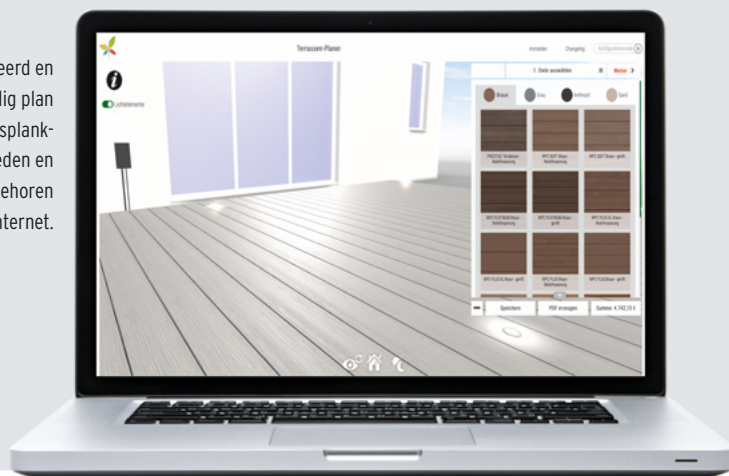

Richtwaarde ten behoeve van terrasplanken en onderconstructie

DREAMDECK biedt terrasplanken in verschillende breedtes. Daarom is de door de planken bestreken oppervlakte per vierkante meter verschillend, afhankelijk van de serie. Als richtwaarde heeft u, afhankelijk van de serie, de volgende lopende meters terrasplank nodig per vierkante meter.

DREAMDECK PRESTIGE	ca. 5,0 lm per m²
DREAMDECK PLATINUM	ca. 5,0 lm per m²
DREAMDECK BICOLOR	ca. 7,7 lm per m²
DREAMDECK PLUS	ca. 6,7 lm per m²
DREAMDECK PLUS XL	ca. 4,1 lm per m²
Onderconstructie	ca. 3,0 lm per m²

De gegevens voor de onderconstructie zijn berekende waarden voor grote oppervlakken. Speciaal voor kleine oppervlakken moet er een extra onderconstructie voor de uiteinden worden gepland. Vergeet ook niet in uw ruwe planning de **bevestigingsclips** (als richtwaarde kies ongeveer 20 stuks per vierkante meter, één voor elk kruispunt van OC en terrasplank) en de **toebehoren**.

Terrasplanning - met licht - eenvoudig gemaakt:

www.traumgarten.de/nl/planer

Gedetailleerd en eenvoudig plan je terrasplankhoeveelheden en hun toebehoren op het internet.