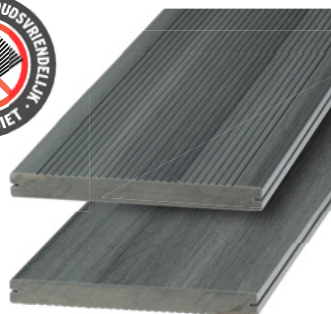

DREAMDECK PLATINUM

De 195 mm brede volprofielen zijn door een bijkomende bekledingsmantel vlekresistenter en waterafstotender dan gewone terrasplanken; ze zijn zeer gemakkelijk te reinigen - en zo heeft u langer plezier van uw terras.