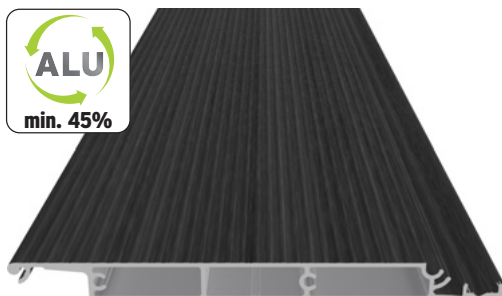

DREAMDECK ALUMINIUM

De nieuwe DREAMDECK Aluminium terrasplanken overtuigen door hun stabiliteit, duurzaamheid en eenvoudige montage. Door de grote afstand van 80 cm tussen de onderconstructie (vanaf pagina 10 en op pagina 34) is de montage efficiënter!

NIEUW