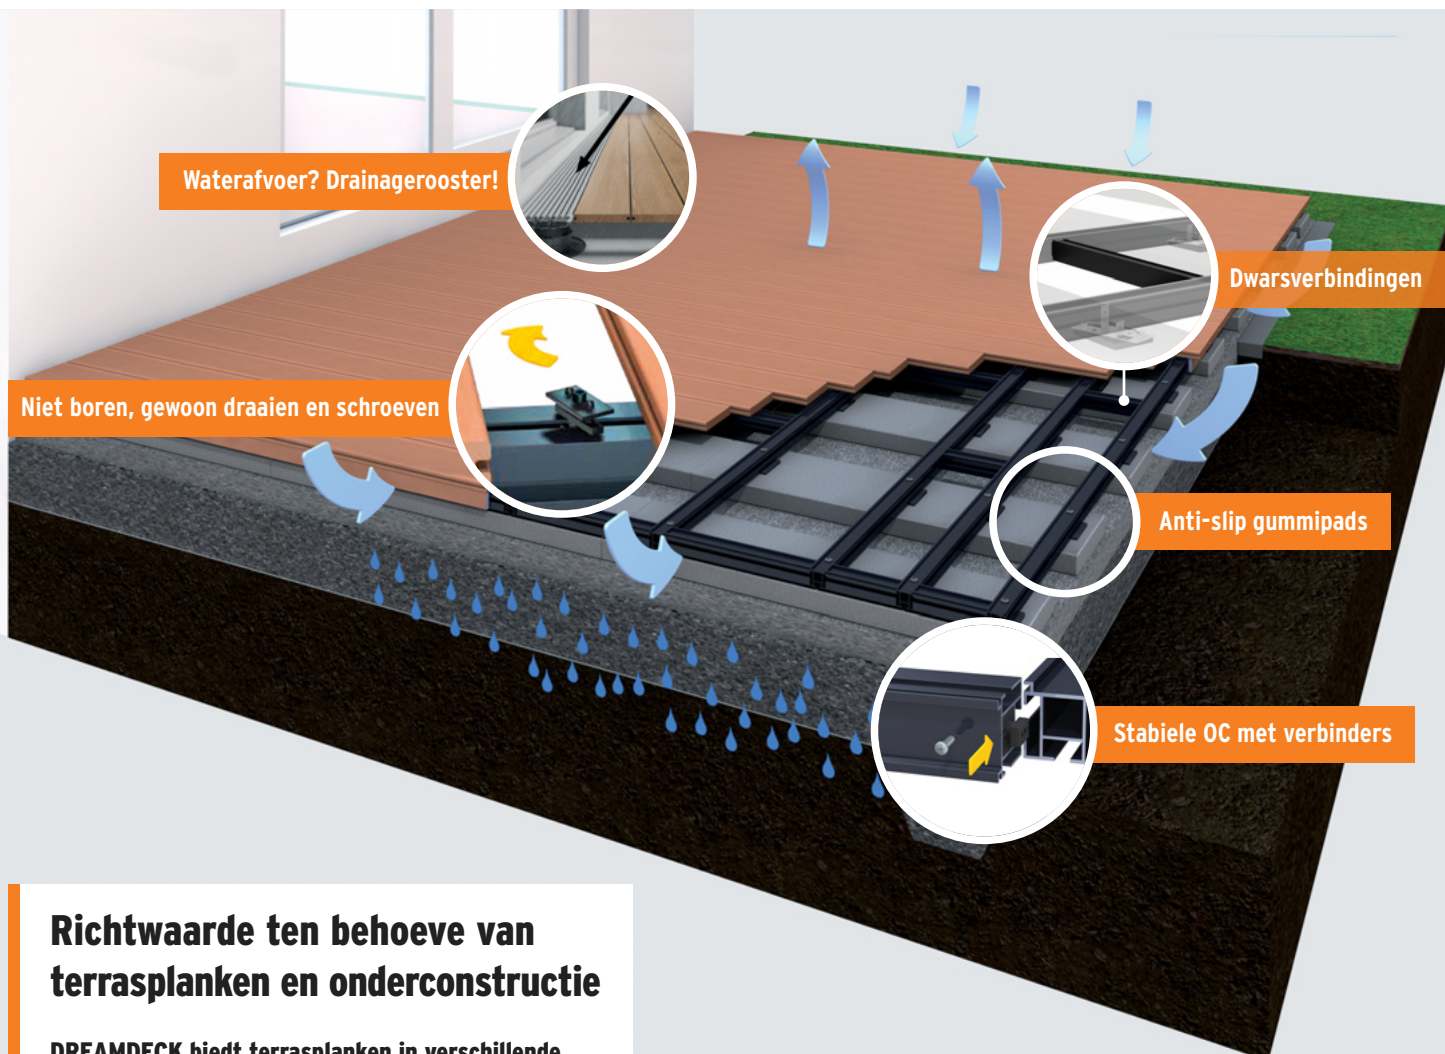

DREAMDECK Onderconstructie en toebehoren

Met DREAMDECK hebt u de keuze uit voordelige en doordachte componenten voor de eenvoudige en blijvend veilige aanleg van uw terras - ook voor doe-het-zelvers.