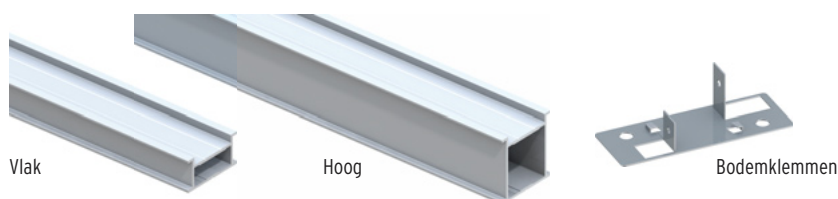

Als alternatief voor de aluminium onderconstructie (boven), kunt u de even stabiele **OC Basic Alu** in blank aluminium kiezen. Bevestig deze OC eveneens met de **bodemklemmen** aan de ondergrond.

OC Basic Alu	Art. nr.	per stuk
40 x 20 x 2000 mm, vlak	4553	15,98
40 x 20 x 3000 mm, vlak	4554	23,97
40 x 40 x 3000 mm, hoog	4551	32,97
40 x 40 x 4000 mm, hoog	4552	43,96

Toebehoren

Bodemklemmen, set 20 st	4709	54,90
Betonschroeven, set 50 st	4710	19,95