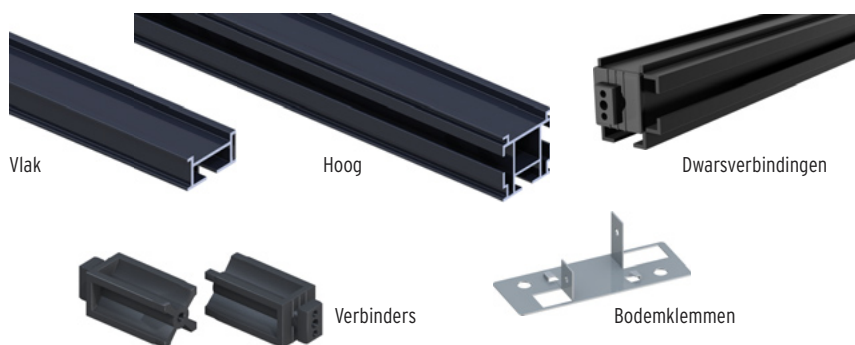

De **aluminium onderconstructie** is extreem duurzaam en torsiebestendig. De elementen zijn zwart gelakt, om storende "flitsen" tussen de planken te vermijden. De OC "hoog" (40 x 40 mm) kan met behulp van de verbinders (2068) in een frame met geringe vervorming worden gemonteerd. Bevestig de OC met de bodemklemmen aan de ondergrond. Door het gebruik van de **dwarsverbindingen** (4555 en 4857) zorgt u voor een onderconstructie die stevig is in zijn verbindingen, terwijl u tegelijkertijd tijdrovend zaagwerk overbodig maakt. Raadpleeg de montagehandleiding voor meer informatie.

ALU OC	Art. nr.	per stuk
40 x 20 x 2000 mm, vlak	2228	19,98
40 x 20 x 3000 mm, vlak	2136	29,97
40 x 40 x 2000 mm, hoog	2226	29,98
40 x 40 x 4000 mm, hoog	2227	59,96

Toebehoren

Dwarsverbindingen, lang, 10 st	4555	129,00
Dwarsverbindingen, kort, 10 st	4857	79,90
Verbinders, set 10 st	2068	24,95
Bodemklemmen, set 20 st	4709	54,90
Betonschroeven, set 50 st	4710	19,95

Montagehandleiding
op traumgarten.de/nl