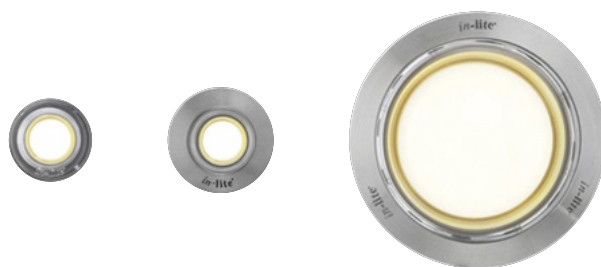

De **Fusion spots** geven een zacht, niet verblindend licht. De spots worden ingebouwd in uitsparingen, bijvoorbeeld in de TraumGarten DREAMDECK terrasplanken.