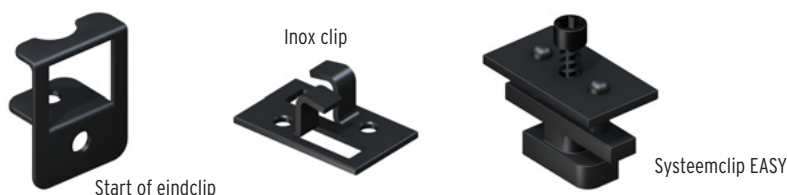

Montagehandleiding
op traumgarten.de/nl

Als alternatief voor de aluminium onderconstructie (boven), kunt u de even stabiele **OC Basic Alu** in blank aluminium kiezen. Bevestig deze OC eveneens met de **bodemklemmen** aan de ondergrond.

OC Basic Alu	Art. nr.	per stuk
40 x 20 x 2000 mm, vlak	4553	15,98
40 x 20 x 3000 mm, vlak	4554	23,97
40 x 40 x 3000 mm, hoog	4551	32,97
40 x 40 x 4000 mm, hoog	4552	43,96

Toebehoren

Bodemklemmen, set 20 st	4709	54,90
Betonschroeven, set 50 st	4710	19,95