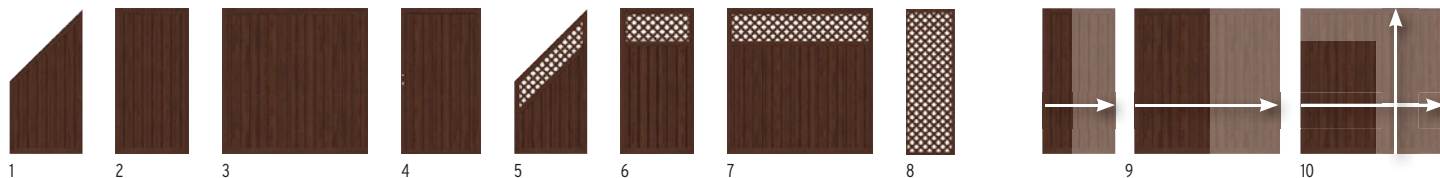

Schermen		Notelaar	Schermen met rooster		Notelaar	Palen		Notelaar	Schermen op maat³		Notelaar			
1.	90 x 180/90	4562	479,-	5.	90 x 180/90	4566	579,-	8 x 8, lengte: 105	4567	82,90	9.	B: 40-89, H: 180	1867	579,-
2.	90 x 180¹	4561	479,-	6.	90 x 180	4565	579,-	8 x 8, lengte: 150	4568	94,90	10.	B: 91-180, H: 180	1867	629,-
3.	180 x 180¹	4560	599,-	7.	180 x 180	4564	699,-	8 x 8, lengte: 195	4569	109,-	11.	B: 40-180, H: 40-180	1867	729,-
Poort²				Rooster				8 x 8, lengte: 240	4570	119,-				
4.	98 x 180	4559	829,-	8.	60 x 180	4563	359,-	Toebehoren						
								Paalkap 80, Inox	1581	9,49	Bodembevestiging, poortpalen en toebehoren, pagina's 66-67			
								Elementhouder, Inox	1860	9,99				

¹ Ook met horizontale profielschikking plaatsbaar door 90° te draaien.

Gelieve extra waterafvoergaten te boren!

² Poort incl. beslag en inbouwslot plus klink

³ Enkel gesloten elementen.

Leveringstermijn: ca. 5-8 weken