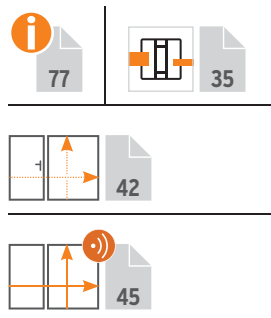

SYSTEEM BOARD XL scherm-sets

Schermbord-sets bestaan uit 4 enkelprofielen, 3 H-verbindingsprofielen en rubberdichtingen. Materiaal: profielen in Aluminium-boardplaten (ACP) of staal (Corten-staal), verbindingprofiel in Aluminium. Bevestiging met SYSTEEM klempalen. De elementen kunnen met hardmetaal bekleedde zaagbladen, best door vaklieden, verzaagd worden. De uitvoering "Roest" is niet inkortbaar. Profielen ook afzonderlijk verkrijgbaar (pagina 39).

Kleuren combineren: Stel met vier Alu-board kleuren en de uitvoering Roest uw wenselement tezamen.

Leverings-
termijn:
4-6 weken