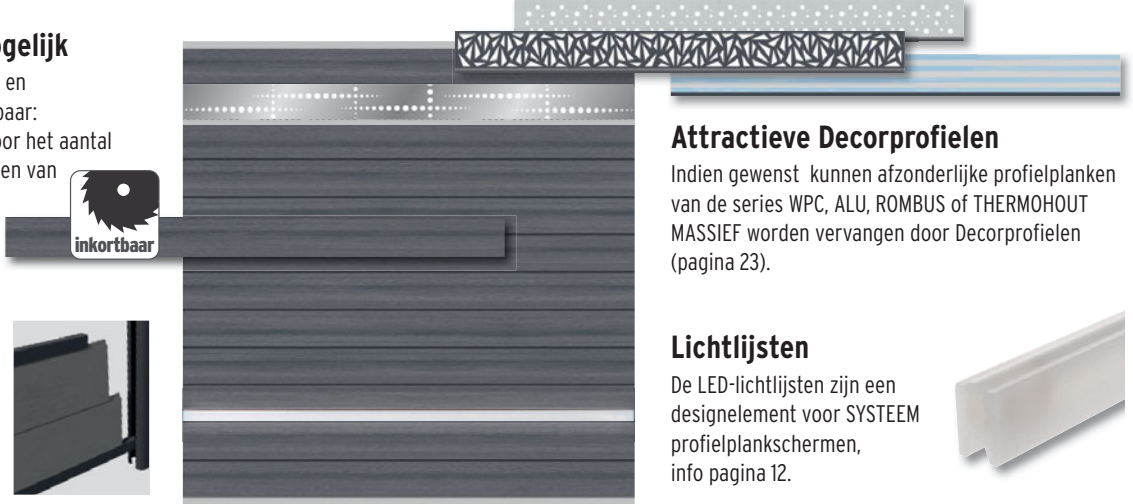

Aanpassen op de werf mogelijk

De profielplanken WPC, ALU, ROMBUS en THERMOHOUT zijn individueel inkortbaar:
De hoogte kan worden gevarieerd door het aantal profielen, de breedte door het inkorten van de profielen.
Enkelprofielen en afsluitlijsten zijn ook apart verkrijgbaar.