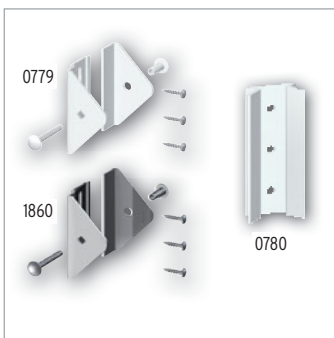

Inox elementhouders voor RIVA/ROMO

Wit, poedergelakt 0779 **9,99**

Inox 1860 **9,99**

Nodig: 4 per element van 90 cm hoog, 5 per aansluitement, 6 per scherm van 180 cm hoog

Adapter - 45 graden

Wit 0780 **7,99**

voor 45° hoeken, Inox Wit poedergelakt. Nodig: per hoekverbinding één adapter bijkomend per elementhouder