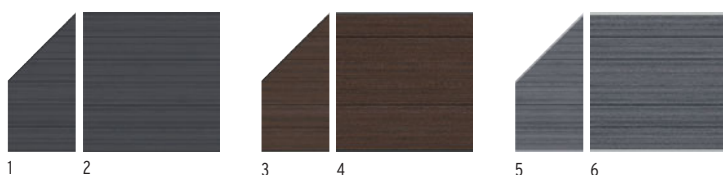

SYSTEEM WPC PLATINUM XL scherm-sets

Meer
Informatie op
traumgarten.de/nl

WPC PLATINUM XL Antraciet met Delta Decorprofiel uit veiligheidsglas in 30 cm hoogte, pagina 23, BASIC palen/hoekpalen in kleur Antraciet.

PLATINUM profielen met beschermmantel:

De profielen zijn door een bijkomende bekledingsmantel vlekresistenter en waterafstotender dan gewone WPC profielen en daardoor nog onderhoudsvriendelijker.

Scherms-sets bestaand uit 6 WPC enkelprofielen (30 x 2 cm) en profiel-afsluitlijsten (boven/onder) in Aluminium. Profielen ook afzonderlijk verkrijgbaar (pagina 39).

Antraciet

1. 91 x 184/94	Lijsten Antraciet ¹	3706	199,-
2. 178 x 184	Lijsten Antraciet ¹	3705	299,-

Bruin

3. 91 x 184/94	Lijsten Antraciet ¹	2829	199,-
4. 178 x 184	Lijsten Antraciet ¹	2634	299,-

Grijs

5. 91 x 184/94	Lijsten Zilver ¹	2828	199,-
6. 178 x 184	Lijsten Zilver ¹	2630	299,-