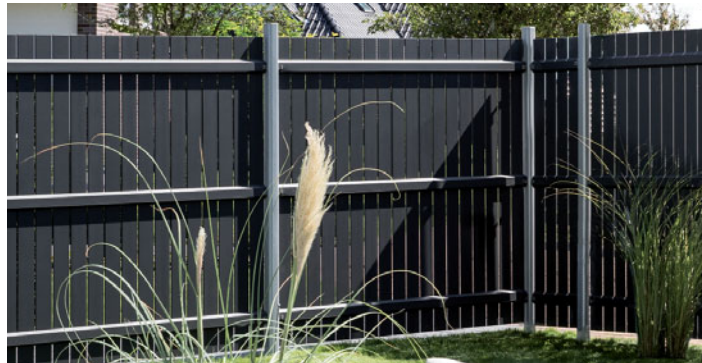

SQUADRA (rugaanzicht) in Antraciet, metaalpalen in kleur Zilver