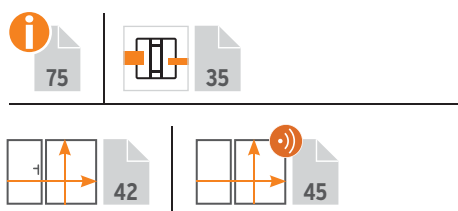

Ash grey

11. 90 x 90	2917	289,-
12. 90 x 180/90	2916	519,-
13. 90 x 180	2915	519,-
14. 120 x 180	2914	519,-
15. Scherm op maat, B: max. 120, H: 60-180	2922	749,-

Levertermijn voor maatwerkelementen 5-7 weken

Afb. rechts: KERAMIEK Ash grey scherm gecombineerd met SYSTEEM ROMBUS in kleur Zilver. Klempalen met optioneel Inox omhulsel.