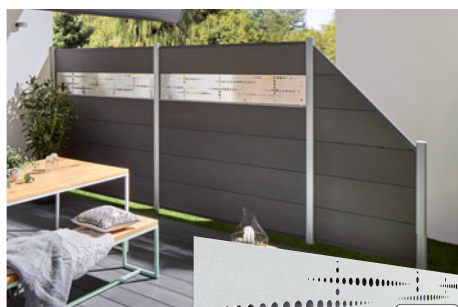

SYSTEEM decorprofielen

voor alle SYSTEEM ALU, SYSTEEM ROMBUS en SYSTEEM WPC scherm-sets.

Vervang enkelprofielen van de scherm-sets door Decorprofielen in 15 of 30 cm hoogte. Voor ALU XL, WPC PLATINUM XL en WPC XL schermen altijd de 30 cm hoge Decorprofielen kiezen!

Puls
Inox

Decorprofielen incl. Decorprofiel-adapter, Aluminium, poedergelakt, voor de overgang van WPC/ALU profiel naar Decorprofiel.

Opgelet:
Alleen de Decorprofielen in metaal, Inox en kunstglas zijn inkortbaar!

Decorprofielen		Breedte: 178	
1. Trigon	Antraciet	Hoogte: 15	3292 64,90
		Hoogte: 30	3293 99,90
	Wit	Hoogte: 15	3990 64,90
		Hoogte: 30	3991 99,90
2. Quattro	Antraciet	Hoogte: 15	3294 64,90
		Hoogte: 30	3295 99,90
3. Omega	Antraciet	Hoogte: 15	2433 64,90
		Hoogte: 30	2434 99,90
4. Bubble	Inox	Hoogte: 15	2431 64,90
		Hoogte: 30	2432 99,90
5. Puls	Inox	Hoogte: 15	3296 64,90
		Hoogte: 30	3297 99,90
6. Linea	Inox	Hoogte: 15	3298 64,90
		Hoogte: 30	3299 99,90

Decorprofielen		Breedte: 178	
7. Gamma	Inox	Hoogte: 15	2317 64,90
		Hoogte: 30	2318 99,90
8. Decor-mat	Kunstglas, Wit	Hoogte: 15	2435 64,90
		Hoogte: 30	2436 99,90
9. Delta	Veiligheidsglas¹	Hoogte: 15	2319 64,90
		Hoogte: 30	2320 99,90
10. Theta	Veiligheidsglas¹	Hoogte: 15	2321 64,90
		Hoogte: 30	2322 99,90

Delta, Theta veiligheidsglas op maatbreedte			
Breedte op maat	Hoogte: 15	4540	115,-
Breedte op maat	Hoogte: 30	4541	165,-
Leveringstermijn: 5-8 weken.			

¹ Veiligheidsglas is niet inkortbaar
Het design is in het zeefdrukproces opgedrukt.