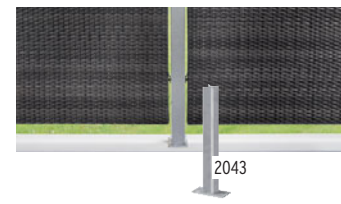

toebehoren

Montage: Elementen enkel inhangen - dat bespaart montagetijd en de elementhouders.
Bodembevestiging: Palen direct in de grond betonneren of inkorten en met de paalhouder (2043) en de chemische verankeringsset (1272, pagina 55) op een fundament vastschroeven.