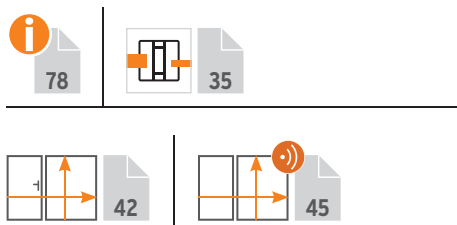

GLAS Alpha scherm en SYSTEEM ROMBUS Lariks.