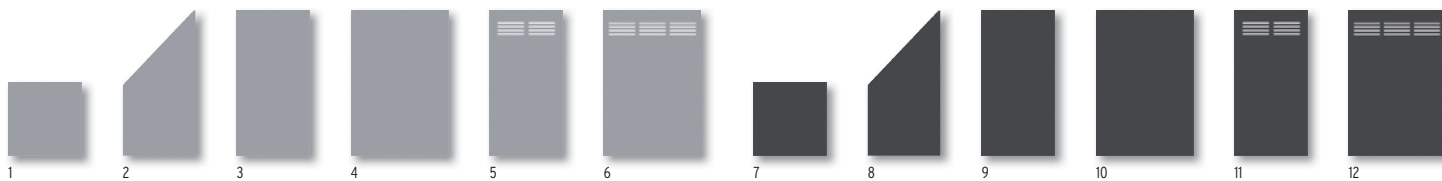

Titaangrijs

1. 90 x 90	2723	115,-	4. 120 x 180	2720	229,-
2. 90 x 180/90	2722	189,-	5. 90 x 180 boven-design	2725	259,-
3. 90 x 180	2721	169,-	6. 120 x 180 boven-design	2724	319,-

Leisteen

7. 90 x 90	2729	115,-	10. 120 x 180	2726	229,-
8. 90 x 180/90	2728	189,-	11. 90 x 180 boven-design	2731	259,-
9. 90 x 180	2727	169,-	12. 120 x 180 boven-design	2730	319,-