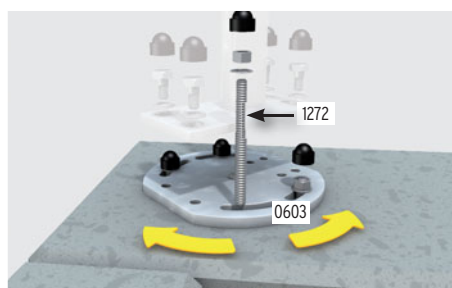

Muur-montageadapter voor opschroefankers

Montageadapter en hoek-montageadapter in verzinkt staal, dikte: 10 mm, incl. 4 schroeven 10 x 20 mm met afdekkapjes en rondellen

Montageadapter
160 x 160 x 80 mm
2007 **31,95**

Bijzonder stabiel!

Hoek-montageadapter
180 x 160 mm, voor de montage van hoekpalen
0603 **27,95**

Steenkorf-scherm-adapter set voor schermen aan steenkorven

Voor de montage van schermen aan steenkorven. Geschikt voor de steenkorf standaard maaswijdte van 5 cm. De set bevat 1 montagelijst met afdekkap (1) en 4 verbinders met bevestigingsmateriaal (2). Geschikt voor alle TraumGarten schermssystemen