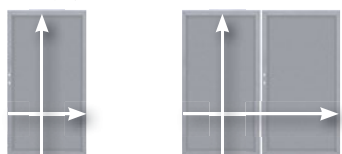

SYSTEEM BOARD

Serie: pagina 28-29

1 2
Kleuren zoals seriën

1. Enkele poort op maat			
B: 60-130, H: tot 180	2769	1.029,-	
2. Dubbele poort op maat			
B: tot 260, H: tot 180	2856	2.399,-