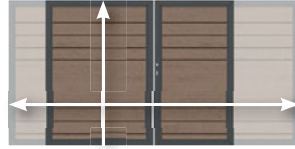

Dubbele poort-set
B: tot 360, H: tot 180 4588 **3.599,-**

SYSTEEM NEO PLATINUM XL / PLATINUM XL WPC CLASSIC, WPC XL

Serie: pagina 15-19

Kleuren zoals seriën

Dubbele poort-set
B: tot 360, H: tot 180 4588 **3.599,-**