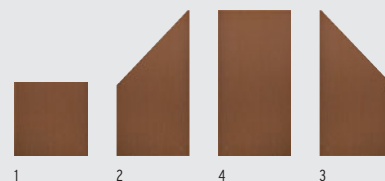

SYSTEEM BOARD Roest

1.	90 x 90	2768	175,-
2.	90 x 90/180 links	2767	329,-
3.	90 x 90/180 rechts	2770	329,-
4.	90 x 180	2766	329,-