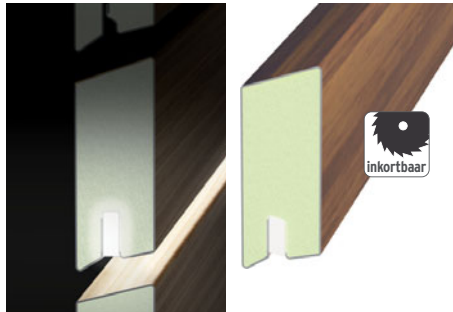

SYSTEEM LED-lichtlijst

SYSTEEM lichtlijst ROMBUS

NIEUW

De LED-lichtlijst is een designelement voor SYSTEEM Rombus schermen. Het wordt in plaats van een rombusprofiel zonder licht geplaatst.

De levering omvat een aansluitkabel van 20 cm en een verbindingkabel van 200 cm met connector. De lichtlijst wordt via de connector aangesloten op de basiskabel.

Technische gegevens:

Rombusprofiel 60 x 20 mm, Aluminium, gecoat, wanddikte 0,5 mm, binnenzijde gevuld met schuim, met geïntegreerde lichtlijst,
Kleurtemperatuur: Warme tint, 3.000 Kelvin
Nominale spanning: 24V DC, nominaal vermogen 8,64W lichtsterkte: 100 lm