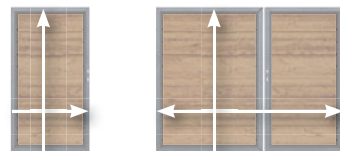

DESIGN WPC ALU

Serie: pagina 52

1 2

Kleuren zoals seriën

1. Enkele poort op maat			
B: 60-180, H: tot 180	4375	1.299,-	
2. Dubbele poort op maat			
B: 120-360, H: tot 180	4374	2.599,-