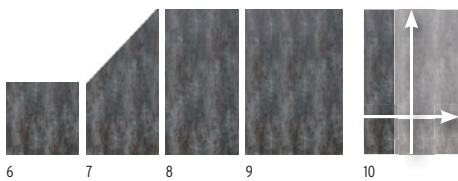

Darknight

6. 90 x 90	2913	289,-
7. 90 x 180/90	2912	519,-
8. 90 x 180	2911	519,-
9. 120 x 180	2910	519,-
10. Scherm op maat, B: max. 120, H: 60-180	2922	749,-