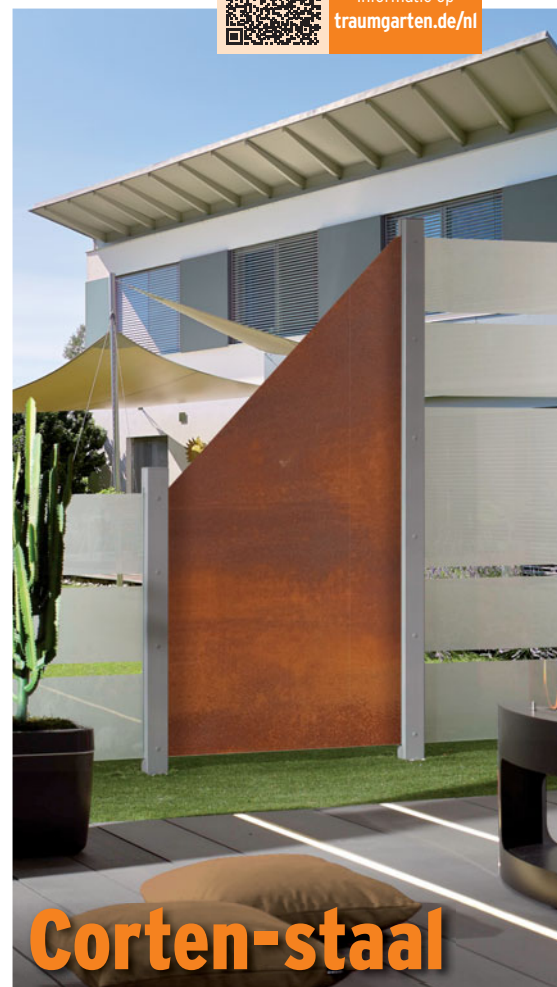

Meer
Informatie op
traumgarten.de/nl

BOARD Leisteen met klempalen in kleur Zilver.

Corten-staal

Vier geselecteerde BOARD elementen zijn ook beschikbaar in Corten-staal in de uitvoering Roest.

Op het walsblanke staaloppervlak (Corten-staal) vormt zich, afhankelijk van de intensiteit en duur van de weersinvloeden, de gewenste patina. Deze weersbestendig roest-patina behoudt het oppervlak en beschermt het materiaal tegen afbraak. Opgelet: Door verwerking lossen deeltjes van de roest van het oppervlak die zich op de grond ophopen!