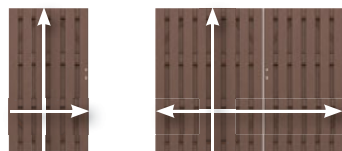

JUMBO WPC

Serie: pagina 50

1 2

Kleuren zoals seriën

1. Enkele poort op maat			
B: 60-180, H: tot 180	4361	1.299,-	
2. Dubbele poort op maat			
B: 120-360, H: tot 180	2037	2.599,-