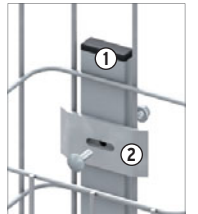

Bijzonder stabiel!

Hoek-montageadapter
180 x 160 mm, voor de montage van hoekpalen
0603 **27,95**

Steenkorf-scherm-adapter set voor schermen aan steenkorven

Voor de montage van schermen aan steenkorven. Geschikt voor de steenkorf standaard maaswijdte van 5 cm. De set bevat 1 montagelijst met afdekkap (1) en 4 verbinders met bevestigingsmateriaal (2). Geschikt voor alle TraumGarten schermssystemen