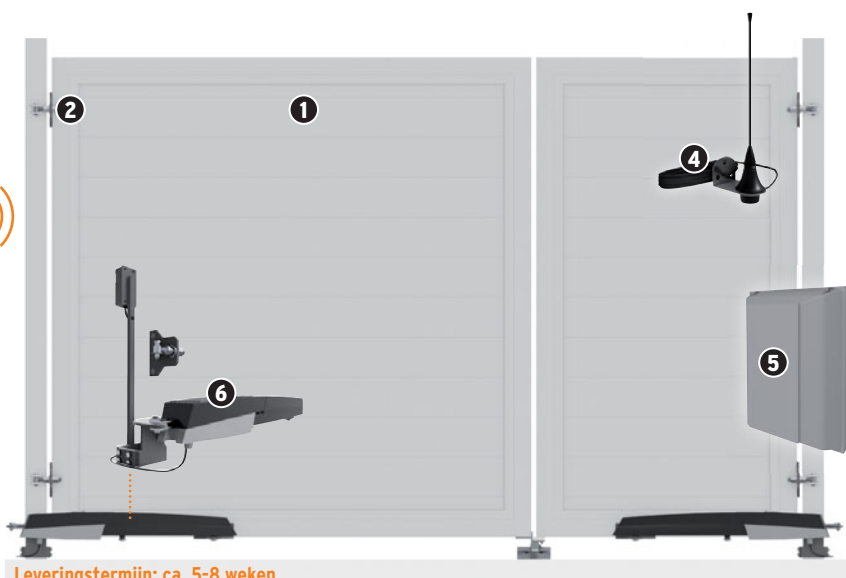

Inhoud van de sets

1. 1 Dubbele poort op maat
2. 2 Stevige schroefscharnieren
3. 3 2-kanaals handzender
4. 4 Staafantenne en 5 poortsturing
5. 6 Twee poortaanrijvingseenheden met twee fotocellen voor links en rechts met bijpassende bevestigingen en beslag. De adaptieve motoren zijn extreem stil en hebben geïntegreerde eindaan- slagen met een soft start en soft stop functie.