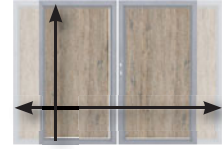

SYSTEEM ALU PLUS, ALU XL, ROMBUS

Serie: pagina 6-11

Kleuren zoals seriën

Dubbele poort-set
B: tot 360, H: tot 180 4587 **3.999,-**

SYSTEEM KERAMIEK / KERAMIEK XL

Serie: pagina 24-27

Kleuren zoals seriën

Dubbele poort-set
B: tot 260, H: tot 180 **op aanvraag.**