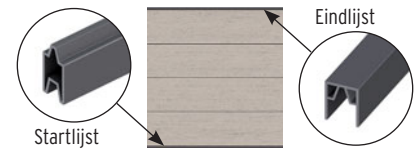

Profiel-afsluitlijsten voor SYSTEEM WPC