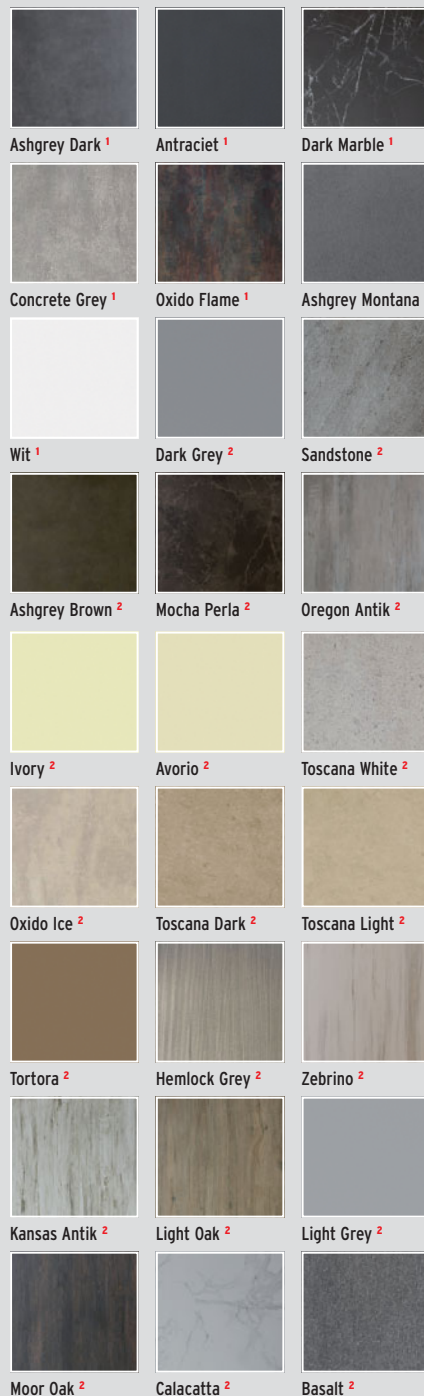

Unieke designs

De SYSTEEM KERAMIEK elementen zijn nu beschikbaar in 27 speciale kleuren:

Levertermijn voor speciale kleuren en maatwerkelementen:
5-7 weken

Alle speciale kleuren

1. 90 x 90	2922	419,-
2. 90 x 180/90	2922	649,-
3. 90 x 180	2922	649,-
4. 120 x 180	2922	649,-
5. Scherm op maatbreedte, max. 120 x 180 ¹	2922	749,-
6. Scherm op maatbreedte, max. 90 x 180 ²	2922	749,-

¹ max. 120 x 180 cm (B x H)   ² max. 90 x 180 cm (B x H)