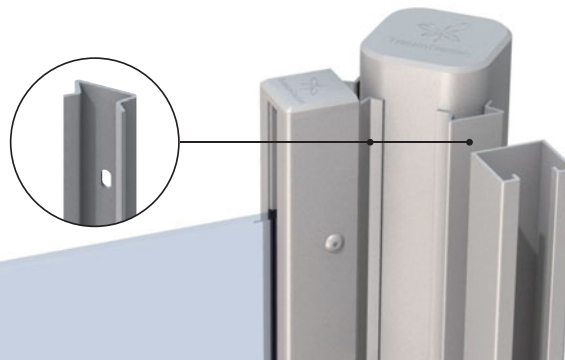

Bijzonder stabiel!

Hoek-montageadapter
180 x 160 mm, voor de montage van hoekpalen
0603 **27,95**

Steenkorf-scherm-adapter set voor schermen aan steenkorven

Voor de montage van schermen aan steenkorven. Geschikt voor de steenkorf standaard maaswijdte van 5 cm. De set bevat 1 montagelijst met afdekkap (1) en 4 verbinders met bevestigingsmateriaal (2). Geschikt voor alle TraumGarten schermssystemen

Lengte: 105	Verbinders: 3 stuks	0600	29,95
Lengte: 192,5	Verbinders: 4 stuks	0601	39,95

Palen-hoekmontageadapter voor U-profielen aan metaalpalen

Deze adapter wordt gebruikt om de U-profielen en de U-klemprofielen op de metaalpalen te monteren. Het maakt de montage van schermen mogelijk onder een hoek van 45°-135° (met bijvoorbeeld glaspanelen)