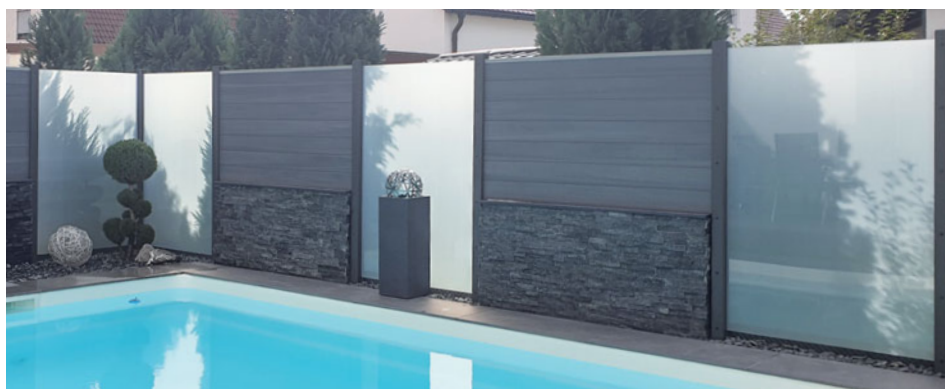

GLAS Mat elementen gecombineerd met schermen uit enkelprofielen van de serie WPC PLATINUM in kleur Grijs, pagina 39.