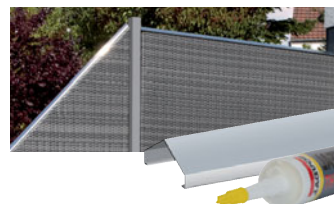

Constructieve bescherming tegen weersinvloeden:
De elementen worden geleverd met een opzetlijst in Aluminium die met de bijgeleverde lijm moet worden bevestigd.