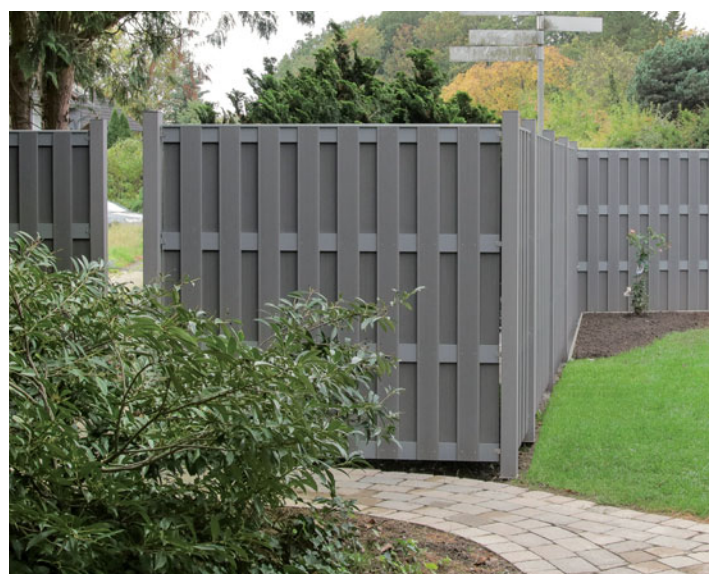

Profielen en Alu-dwarsregels in Grijs. WPC palen in Grijs en Alu-opzetlijst als toebehoren.