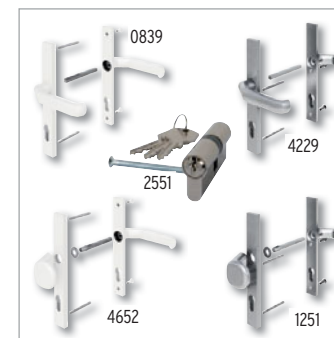

Alu-deurklinksets/profielcilinder

Wit¹ Klink/Klink 0839 **89,90**

Wit¹ Klink/Knop² 4652 **89,90**

Inox-look klink/klink 4229 **89,90**

Inox look Klink/Knop² 1251 **89,90**

Profiel-dubbelcilinder 35/35 2551 **21,95**

¹ poedergelakt

² wissel-deurklinkset