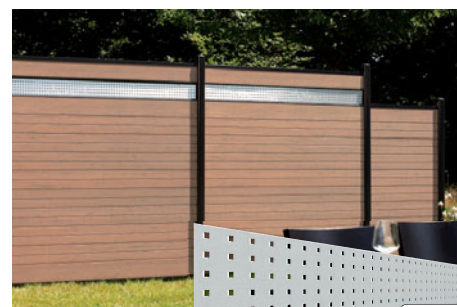

SYSTEEM decorprofielen

voor alle SYSTEEM ALU, SYSTEEM ROMBUS en SYSTEEM WPC scherm-sets.

Vervang enkelprofielen van de scherm-sets door Decorprofielen in 15 of 30 cm hoogte. Voor ALU XL, WPC PLATINUM XL en WPC XL schermen altijd de 30 cm hoge Decorprofielen kiezen!

Gamma
Inox

Decorprofielen incl. Decorprofiel-adapter, Aluminium, poedergelakt, voor de overgang van WPC/ALU profiel naar Decorprofiel.

Opgelet:
Alleen de Decorprofielen in metaal, Inox en kunstglas zijn inkortbaar!

Decorprofielen		Breedte: 178	
1. Trigon	Antraciet	Hoogte: 15	3292 64,90
		Hoogte: 30	3293 99,90
	Wit	Hoogte: 15	3990 64,90
		Hoogte: 30	3991 99,90
2. Quattro	Antraciet	Hoogte: 15	3294 64,90
		Hoogte: 30	3295 99,90
3. Omega	Antraciet	Hoogte: 15	2433 64,90
		Hoogte: 30	2434 99,90
4. Bubble	Inox	Hoogte: 15	2431 64,90
		Hoogte: 30	2432 99,90
5. Puls	Inox	Hoogte: 15	3296 64,90
		Hoogte: 30	3297 99,90
6. Linea	Inox	Hoogte: 15	3298 64,90
		Hoogte: 30	3299 99,90

Decorprofielen		Breedte: 178	
7. Gamma	Inox	Hoogte: 15	2317 64,90
		Hoogte: 30	2318 99,90
8. Decor-mat	Kunstglas, Wit	Hoogte: 15	2435 64,90
		Hoogte: 30	2436 99,90
9. Delta	Veiligheidsglas¹	Hoogte: 15	2319 64,90
		Hoogte: 30	2320 99,90
10. Theta	Veiligheidsglas¹	Hoogte: 15	2321 64,90
		Hoogte: 30	2322 99,90

Delta, Theta veiligheidsglas op maatbreedte			
Breedte op maat	Hoogte: 15	4540	115,-
Breedte op maat	Hoogte: 30	4541	165,-
Leveringstermijn: 5-8 weken.			

¹ Veiligheidsglas is niet inkortbaar
Het design is in het zeefdrukproces opgedrukt.