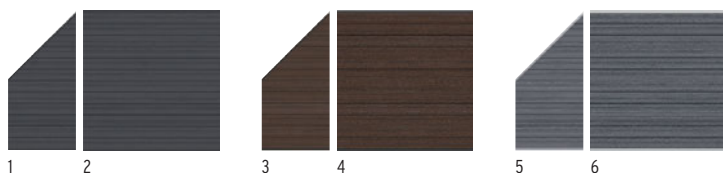

Bij NEO Platinum passen Decorprofielen in hoogtes van 15 en 30 cm. Afb. toont Decorprofiel Trigon in 30 cm hoogte, pagina 23. Poorten, dubbele poorten en schuifpoorten vanaf pagina 41.

NEO Platinum in kleur Lariks met SYSTEEM GLAS elementen in Decor mat.

SYSTEEM WPC PLATINUM scherm-sets

Meer
Informatie op
traumgarten.de/nl

WPC PLATINUM in Bruin met Decorprofielen en Designrooster Linea, klempalen in kleur Zilver..

PLATINUM profielen met beschermmantel:

De profielen zijn door een bijkomende bekledingsmantel vlekresistenter en waterafstotender dan gewone WPC profielen en daardoor nog onderhoudsvriendelijker.

Scherm-sets bestaand uit 12 WPC enkelprofielen (15 x 2 cm) en profiel-afsluitlijsten (boven/onder) in Aluminium. Profielen ook afzonderlijk verkrijgbaar (pagina 39).

Antraciet

1. 91 x 184/94	Lijsten Antraciet ¹	3701	199,-
2. 178 x 184	Lijsten Antraciet ¹	3700	299,-

Bruin

3. 91 x 184/94	Lijsten Antraciet ¹	2827	199,-
4. 178 x 184	Lijsten Antraciet ¹	2614	299,-

Grijs

5. 91 x 184/94	Lijsten Zilver ¹	2826	199,-
6. 178 x 184	Lijsten Zilver ¹	2610	299,-

¹ Anders gekleurde lijsten kunnen afzonderlijk worden besteld (Art. 2272 + 2273 alsook 2274 + 2275), pagina 39.