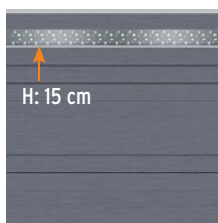

Decorprofielen		Breedte: 178	
1. Trigon	Antraciet	Hoogte: 15	3292 64,90
		Hoogte: 30	3293 99,90
	Wit	Hoogte: 15	3990 64,90
		Hoogte: 30	3991 99,90
2. Quattro	Antraciet	Hoogte: 15	3294 64,90
		Hoogte: 30	3295 99,90
3. Omega	Antraciet	Hoogte: 15	2433 64,90
		Hoogte: 30	2434 99,90
4. Bubble	Inox	Hoogte: 15	2431 64,90
		Hoogte: 30	2432 99,90
5. Puls	Inox	Hoogte: 15	3296 64,90
		Hoogte: 30	3297 99,90
6. Linea	Inox	Hoogte: 15	3298 64,90
		Hoogte: 30	3299 99,90