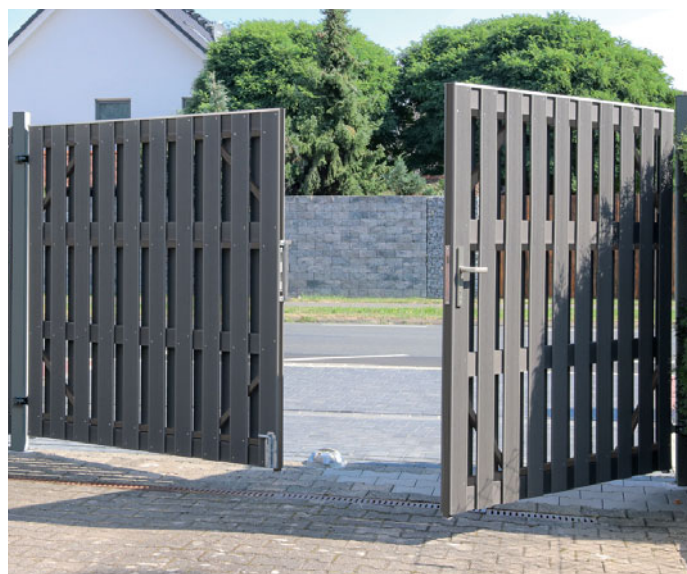

JUMBO WPC dubbele poort, pagina 43.