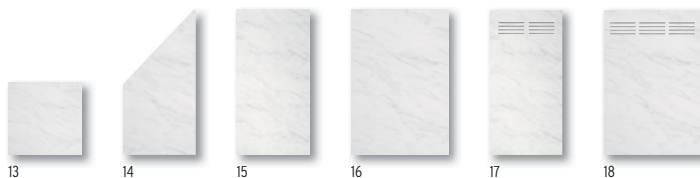

Titaangrijs

1. 90 x 90	2723	115,-	4. 120 x 180	2720	229,-
2. 90 x 180/90	2722	189,-	5. 90 x 180 boven-design	2725	259,-
3. 90 x 180	2721	169,-	6. 120 x 180 boven-design	2724	319,-

Leisteen

7. 90 x 90	2729	115,-	10. 120 x 180	2726	229,-
8. 90 x 180/90	2728	189,-	11. 90 x 180 boven-design	2731	259,-
9. 90 x 180	2727	169,-	12. 120 x 180 boven-design	2730	319,-