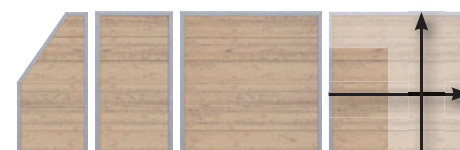

Schermen	Zand/Kader Zilver	
9. 90 x 180/90	2446	259,-
10. 90 x 180	2441	249,-
11. 180 x 180	2440	349,-

Schermen op maat		
12. Breedte: 40-179, hoogte: 30-179	2445	469,-

Levertermijn voor maatwerkelementen 5-8 weken