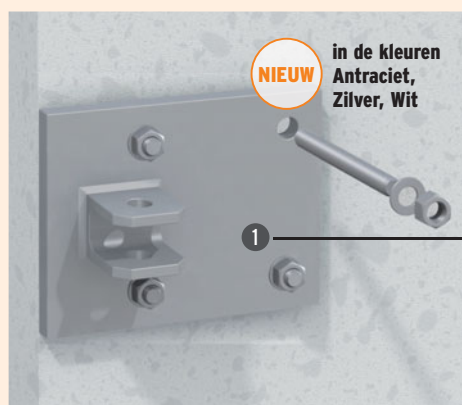

voor enkele poort

Set 2 st Poortvleugelhoogte 90-95, max.vleugelbreedte 120 cm

Antraciet	Hoogte: 105	0605	299,-
Zilver	Hoogte: 105	0607	299,-
Wit	Hoogte: 105	0610	299,-

Metalen poortpalen met aangelaste poortophanging en "doordraaibeveiliging". Poortpalen enkel inbetonneren en afregelen - dat bespaart montagetijd!

Besparingstip: Montageplaat voor poort aan muur

Voor de montage van poorten direct tegen een huiswand of muur (zonder poortpalen).

NIEUW in de kleuren Antraciet, Zilver, Wit

1. Montageplaat set 2 st

Staal, verzinkt en gecoat in Antraciet, Zilver of Wit, B x H: 15,5 x 12, dikte 10 mm, bevestiging voor de montage aan de poort en de wand zijn apart aan te schaffen.