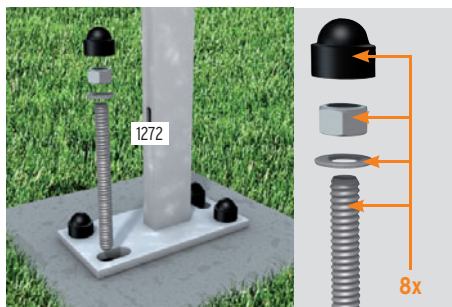

Chemische verankeringsset

Acht draadstangen, moeren, rondellen, afdekkapjes en montagemortel, voor twee palen voor op beton

1272 **39,95**