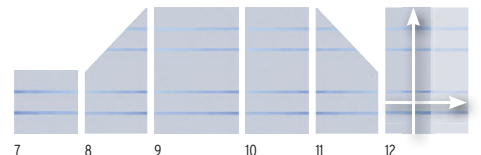

GLAS Alpha

Zichtzijde glad, rugzijde gesatineerd¹, met vier doorzichtige strepen

7. 90 x 90	2307	155,-
8. 90 x 90/180 links	2326	239,-
9. 120 x 180	2304	269,-
10. 90 x 180	2305	219,-
11. 90 x 180/90 rechts	2306	239,-
12. Scherm op maat B: 60-120, H: 60-180	2474	359,-

¹ Afhankelijk van de lichtinval en de kijkhoek zijn productiegerelateerde lichte strepen bij de opgedrukte satinerings zichtbaar.

SYSTEEM GLAS in design Texta in getint glas met textielstructuur. Afhankelijk van de lichtinval en de kijkhoek zijn er interessante optische kleurvariaties.