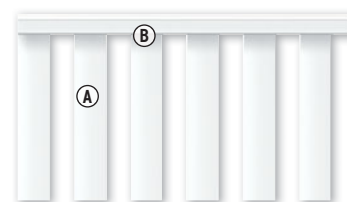

Materiaal: hoogwaardig vensterkunststof
Profielen (A): 28 x 82 mm
Staaners (B): 40 x 50 mm
Poortkader: 48 x 68 mm

Hekken		Palen	
	Wit		Wit
1. 180 x 85	1840 149,-	8 x 8, lengte: 105	0768 39,95
2. 180 x 85(102)	1841 159,-	8 x 8, lengte: 150	0742 52,90
Poort ¹		Toebehoren	
	Wit		Wit
3. 98 x 85	1843 449,-	Paalprofiel, L: 195	0772 4,99
Dubbele poort ¹		Paalkap 80	
	Wit		0773 6,49
4. 310 x 85	1845 1.129,-	Elementhouders, set-4 stuks	
		Inox, Wit poedergelakt	1842 28,95
		Inox	1859 28,95