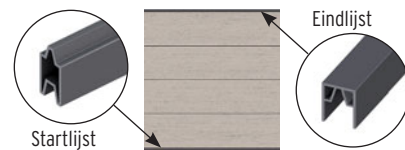

Profiel-afsluitlijsten voor SYSTEEM ALU

Startlijst, lengte: 179

Antraciet	2273	19,95
Zilver	2275	19,95
Wit	3944	19,95
Lariks¹	3945	19,95
Bamboe¹	3947	19,95
Vintage Oak¹	3946	19,95

Eindlijst, lengte: 174

Antraciet	2272	19,95
Zilver	2274	19,95
Wit	3936	19,95
Lariks¹	3937	19,95
Bamboe¹	3939	19,95
Vintage Oak¹	3938	19,95

Startlijst, lengte: 238

Antraciet	4408	24,95
Zilver	4409	24,95
Wit	3948	24,95
Lariks¹	3949	24,95
Bamboe¹	3951	24,95
Vintage Oak¹	3950	24,95

Eindlijst, lengte: 233

Antraciet	2276	26,95
Zilver	2277	26,95
Wit	3940	26,95
Lariks¹	3941	26,95
Bamboe¹	3943	26,95
Vintage Oak¹	3942	26,95

Montage van de 238 cm brede profielen enkel met BASIC palen voor inbetonnen in windbelastingszones 1 en 2. Raadpleeg de montagehandleiding voor aanvullende informatie.