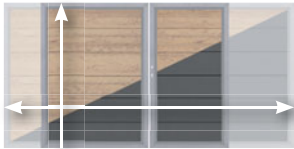

DESIGN WPC ALU

Serie: pagina 52

Kleuren zoals seriën

Dubbele poort-set
B: tot 360, H: tot 180 4589 **3.599,-**