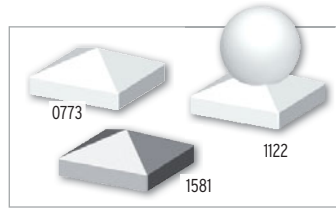

Paalkap 80

Wit, kunststof 0773 **6,49**

Inox 1581 **9,49**

Kogel-paalkap 80

Wit, kunststof 1122 **18,95**

Lijm, 125 ml, tube 0783 **18,95**

Kunststofkappen bevestigen met lijm (0783), Inox kappen bevestigen met MS polymeerlijm (1398).