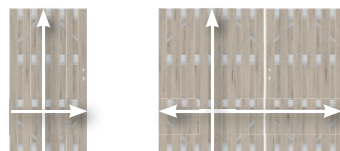

JUMBO WPC

Serie: pagina 50

1 2

Kleuren zoals seriën

1. Enkele poort op maat			
B: 60-180, H: tot 180	4361	1.299,-	
2. Dubbele poort op maat			
B: 120-360, H: tot 180	2037	2.599,-	

JUMBO WPC Alu-Design

Serie: pagina 51