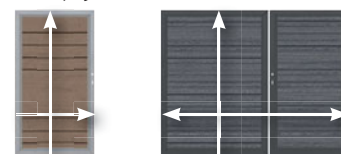

SYSTEEM NEO PLATINUM, PLATINUM / PLATINUM XL, WPC CLASSIC, WPC XL

Serie: pagina 15-19

1/2 3
Kleuren zoals seriën

1. Enkele poort met Alu-standaard kader*			
B: 98, H: 90	2854	599,-	
B: 98, H: 180	2966	899,-	
2. Enkele poort op maat			
B: 60-180, H: tot 180	2499	1.299,-	
3. Dubbele poort op maat			
B: tot 360, H: tot 180	2036	2.599,-