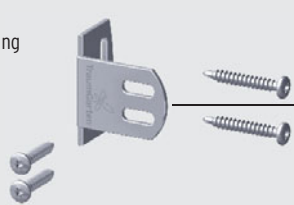

Inox elementhouder

1.-3.
Extra sterke uitvoering
incl. schroeven

1. set 8 st. voor JUMBO WPC/Alu-Design 2096 **22,95**

2. set 6 st. voor SQUADRA (H. 180) 0725 **19,95**

3. set 4 st voor SQUADRA (H. 90), RAJA WPC, RAJA WPC ALU XL 4225 **12,95**