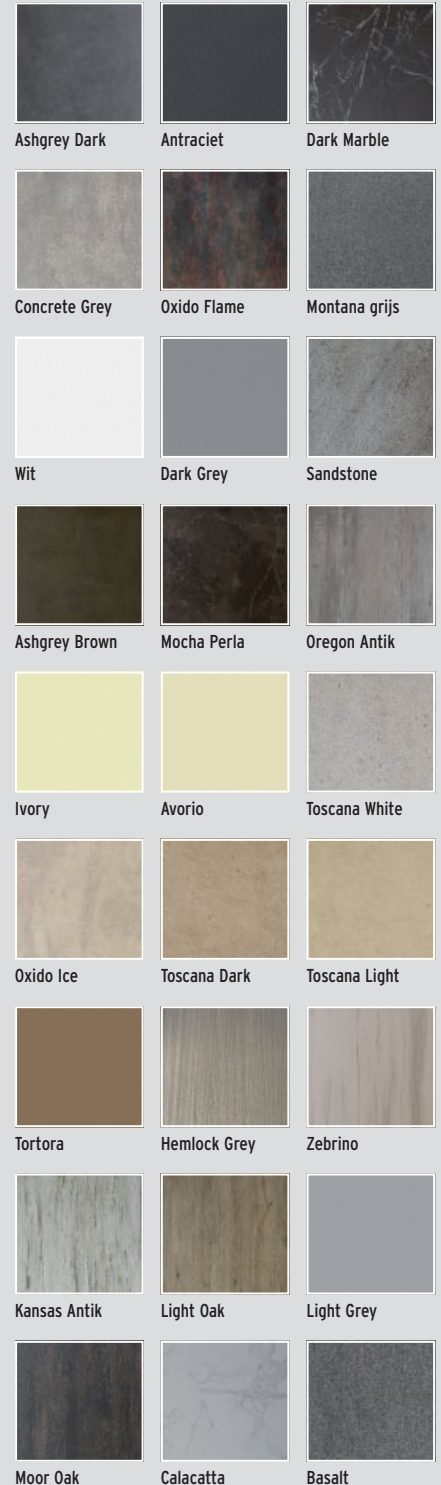

Unieke designs

De SYSTEEM KERAMIEK elementen zijn nu beschikbaar in 27 speciale kleuren:

Levertermijn voor speciale
kleuren en maatwerkelementen:
5-7 weken

Alle speciale kleuren

180 x 180

2933 **1.899,-**