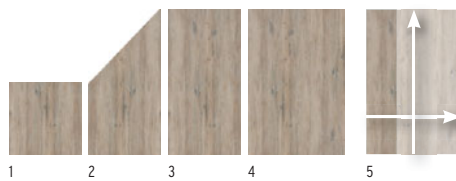

Elementen op maat

Online-planner
www.traumgarten.de/nl

Darknight

6. 90 x 90	2913	289,-
7. 90 x 180/90	2912	519,-
8. 90 x 180	2911	519,-
9. 120 x 180	2910	519,-
10. Scherm op maat, B: max. 120, H: 60-180	2922	749,-