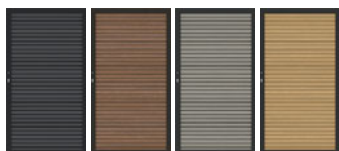

SYSTEEM NEO PLATINUM

Serie: pagina 15

1. Antraciet	Kader Antraciet
98 x 180 DIN li./re. 3717	699,-
2. Bruin	Kader Antraciet
98 x 180 DIN li./re. 3722	699,-
3. Taupe-grijs	Kader Antraciet
98 x 180 DIN li./re. 3727	699,-
4. Larijs	Kader Antraciet
98 x 180 DIN li./re. 3732	699,-