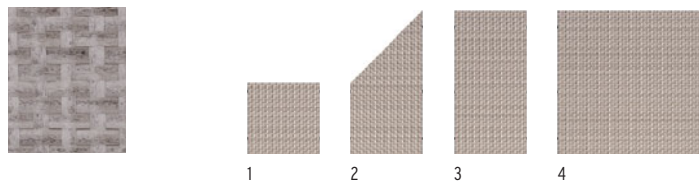

Meer
Informatie op
traumgarten.de/nl

WEAVE Polyrotan vlechtwerk

WEAVE dichtschermbast past perfect bij alle moderne vlechtwerk-tuinmeubelen. Een verborgen Aluminium frame met dwarsverstevingen is met twee web-lagen bekleed (twee identieke mooie zichtzijden). WEAVE is volkomen inkijkdicht. Het Polyrotan vlechtwerk is weersbestendig, vorstbestendig en gemakkelijk in onderhoud - verontreinigingen zijn gemakkelijk af te wassen!

Bespanning (A):
Polyrotan vlechtwerk
Frame (B):
Aluminium,
verborgen

Vlechtwerkbreedte:
28 mm

Schermen	Gray	Aluminium holle palen,	Brons
1. 88 x 88	4412	6 x 6, lengte: 150	2040 89,90
2. 88 x 178/88	4413	6 x 6, lengte: 240	2041 109,-
3. 88 x 178	4411	Paalhouder voor Aluminium holle palen	2043 24,95
4. 178 x 178	4410		

Vlechtwerkbreedte:
10 mm

Schermen	Mokka	Aluminium holle palen,	Brons
5. 88 x 88	2012	6 x 6, lengte: 150	2040 89,90
6. 88 x 178/88	2013	6 x 6, lengte: 240	2041 109,-
7. 88 x 178	2011	Paalhouder voor Aluminium holle palen	2043 24,95
8. 178 x 178	2010		

Vlechtwerkbreedte:
10 mm

Schermen	Antraciet	Aluminium holle palen,	Zilver
9. 88 x 88	2022	6 x 6, lengte: 150	1994 89,90
10. 88 x 178/88	2023	6 x 6, lengte: 240	1995 109,-
11. 88 x 178	2021	Paalhouder voor Aluminium holle palen	2043 24,95
12. 178 x 178	2020		

Constructieve bescherming tegen weersinvloeden:
De elementen worden geleverd met een opzetlijst in Aluminium die met de bijgeleverde lijm moet worden bevestigd.

toebehoren

Montage: Elementen enkel inhangen - dat bespaart montagetijd en de elementhouders.
Bodembevestiging: Palen direct in de grond betonneren of inkorten en met de paalhouder (2043) en de chemische verankeringsset (1272, pagina 55) op een fundament vastschroeven.