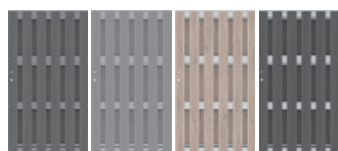

JUMBO WPC Alu-Design

Serie: pagina 51

1. Antraciet/Alu Antraciet	Kader Antraciet
98 x 180 DIN li./re. 2088	499,-
2. Grijs/Alu Grijs	Kader Antraciet
98 x 180 DIN li./re. 2213	499,-
3. Zand/Alu	Kader Antraciet
98 x 180 DIN li./re. 2497	569,-
4. Antraciet/Alu	Kader Antraciet
98 x 180 DIN li./re. 2567	569,-