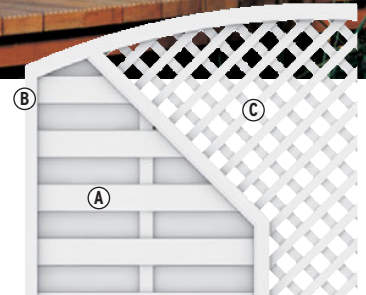

78

Materiaal: hoogwaardig vensterkunststof
Lamellen (A): 6 x 82 mm, met decoratieve afronding
Frame (B): 40 x 50 mm
Rooster (C): lamellen 5 x 30 mm, rooster ca. 40 x 40 mm

Hoogte: 180 cm

Schermen	Wit
1. 90 x 180/90 ¹	1123 249,-
2. 90 x 180	0758 199,-
3. 120 x 180	0757 239,-
4. 180 x 180	0756 249,-
5. 180 x 180(196)	0750 299,-