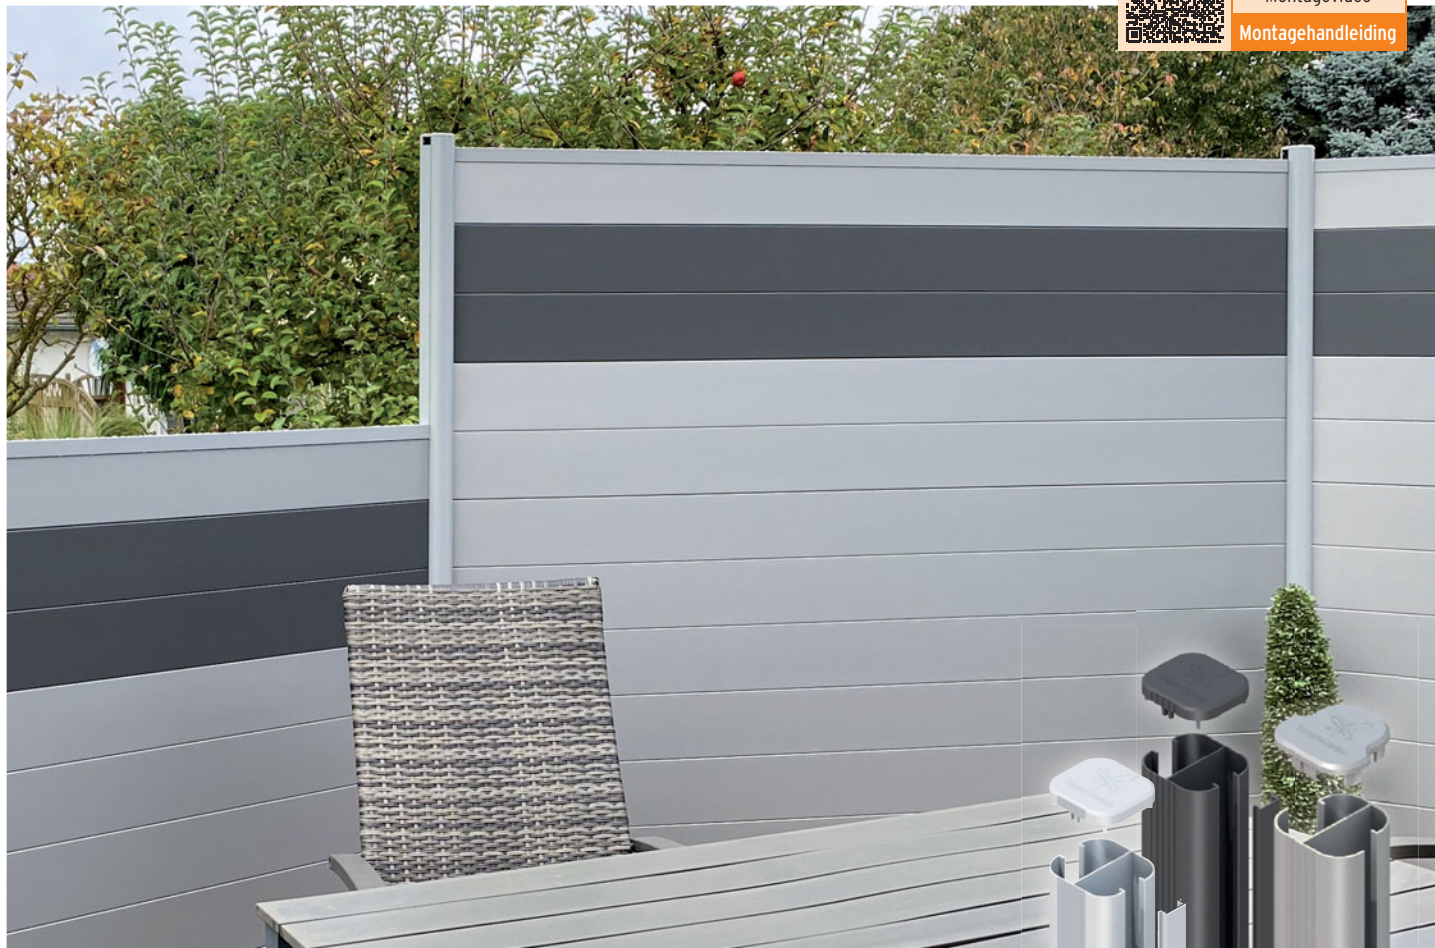

SYSTEEM ALU Plus zelfbouw-elementen in Zilver/Antraciet met palen en hoekpalen BASIC in de kleur Zilver.

Basispalen voor de montage van SYSTEEM profielplankschermen. De profielen of de elementen worden in de palen gestoken.

Gebruik: Voor schuttingen bestaand uit enkel SYSTEEM WPC, ALU, ROMBUS, FLOW of Thermohout schermen alsook voor combinaties onder elkaar.

Materiaal: Aluminium, poedergelakt in Antraciet, Zilver of Wit, incl. kappen.

Voor combinaties met SYSTEEM GLAS, BOARD en KERAMIEK schermen de klempalen gebruiken!

Palen BASIC

7,3 x 6,6 cm, incl. eindprofiel en paalkap

voor op beton

Antraciet	Lengte: 105	2358	64,90
Antraciet	Lengte: 192,5	2144	79,90
Zilver	Lengte: 105	2361	64,90
Zilver	Lengte: 192,5	2248	79,90
Wit	Lengte: 105	4830	64,90
Wit	Lengte: 192,5	4831	79,90

voor inbetonnen

Antraciet	Lengte: 150	2359	49,90
Antraciet	Lengte: 240	2145	59,90
Antraciet	Lengte: 298	2360	79,90
Zilver	Lengte: 150	2362	49,90
Zilver	Lengte: 240	2247	59,90
Zilver	Lengte: 298	2363	79,90
Wit	Lengte: 150	4832	49,90
Wit	Lengte: 240	4833	59,90
Wit	Lengte: 298	4834	79,90

Palen voor op beton incl. paalhouder, bodemafstandshouders en PVC paalvoetafdekking.