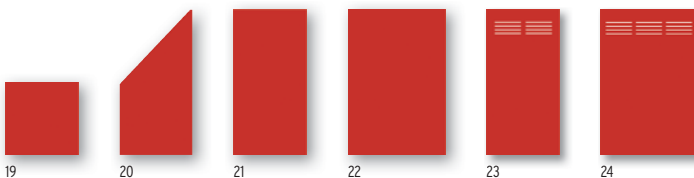

Titaangrijs

1. 90 x 90	2723	115,-	4. 120 x 180	2720	229,-
2. 90 x 180/90	2722	189,-	5. 90 x 180 boven-design	2725	259,-
3. 90 x 180	2721	169,-	6. 120 x 180 boven-design	2724	319,-

Leisteen

7. 90 x 90	2729	115,-	10. 120 x 180	2726	229,-
8. 90 x 180/90	2728	189,-	11. 90 x 180 boven-design	2731	259,-
9. 90 x 180	2727	169,-	12. 120 x 180 boven-design	2730	319,-

Marmer

13. 90 x 90	2763	129,-	16. 120 x 180	2760	299,-
14. 90 x 180/90	2762	259,-	17. 90 x 180 boven-design	2765	299,-
15. 90 x 180	2761	249,-	18. 120 x 180 boven-design	2764	359,-

Roed

19. 90 x 90	2735	129,-	22. 120 x 180	2732	299,-
20. 90 x 180/90	2734	259,-	23. 90 x 180 boven-design	2737	299,-
21. 90 x 180	2733	249,-	24. 120 x 180 boven-design	2736	359,-