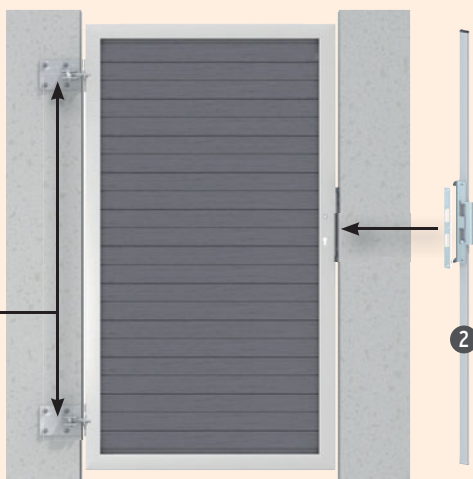

voor enkele poort

Set 2 st Poortvleugelhoogte 90-95, max.vleugelbreedte 120 cm

Antraciet	Hoogte: 105	0605	299,-
Zilver	Hoogte: 105	0607	299,-
Wit	Hoogte: 105	0610	299,-

Metalen poortpalen met aangelaste poortophanging en "doordraaibeveiliging". Poortpalen enkel inbetonneren en afregelen - dat bespaart montagetijd!

Besparingstip: Montageplaat voor poort aan muur

Voor de montage van poorten direct tegen een huiswand of muur (zonder poortpalen).

NIEUW in de kleuren Antraciet, Zilver, Wit

1. Montageplaat set 2 st

Staal, verzinkt en gecoat in Antraciet, Zilver of Wit, B x H: 15,5 x 12, dikte 10 mm, bevestiging voor de montage aan de poort en de wand zijn apart aan te schaffen.