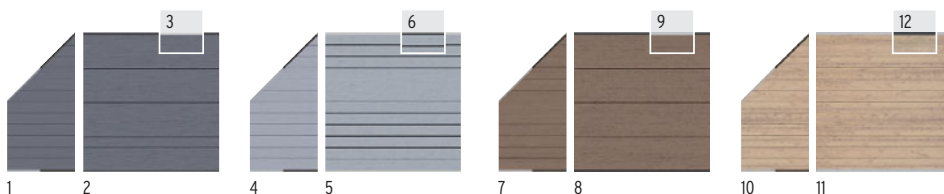

Antraciet

1.	91 x 184/94	Lijsten Antr./Zilver	2820	175,-
2.	178 x 184	Lijsten Antraciet	2143	249,-
3.	178 x 184	Lijsten Zilver	2233	249,-

Grijs

4.	91 x 184/94	Lijsten Antr./Zilver	2821	175,-
5.	178 x 184	Lijsten Zilver	2577	249,-
6.	178 x 184	Lijsten Antraciet	2576	249,-

Amandel

7.	91 x 184/94	Lijsten Antr./Zilver	2822	175,-
8.	178 x 184	Lijsten Antraciet	2142	249,-
9.	178 x 184	Lijsten Zilver	2232	249,-

Zand

10.	91 x 184/94	Lijsten Antr./Zilver	2823	175,-
11.	178 x 184	Lijsten Zilver	2234	249,-
12.	178 x 184	Lijsten Antraciet	2175	249,-