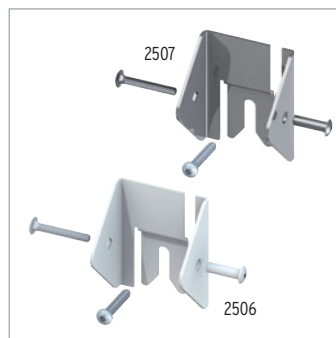

LONGLIFE universele elementhouder, set 3 st.

Wit, poedergelakt 2506 **21,95**

Inox 2507 **21,95**

Voor de bevestiging van LONGLIFE schermen en roosters aan de metaalpalen (pagina 46). Universeel bruikbaar.

Nodig: 4 per element van 90 cm hoog, 5 per aansluitement, 6 per scherm van 180 cm hoog