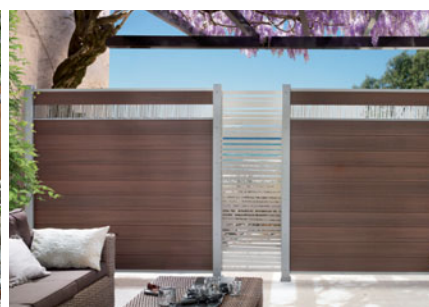

SYSTEEM ALU XL met Decorprofielen Trigon in 30 cm hoogte aan klempalen. Kleur: Wit

SCHERMEN, ROOSTERS EN POORTEN OM TE COMBINEREN.

Schermen in Aluminium, **vanaf pagina 6**

Schermen in Thermohout, **vanaf pagina 12**