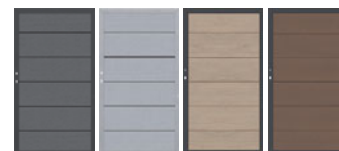

SYSTEEM WPC XL

Serie: pagina 19

1. Antraciet	Kader Antraciet
98 x 180 DIN li./re. 2595	649,-
2. Grijs	Kader Zilver
98 x 180 DIN li./re. 2591	649,-
3. Zand	Kader Antraciet
98 x 180 DIN li./re. 3742	649,-
4. Amandel	Kader Antraciet
98 x 180 DIN li./re. 3747	649,-

SYSTEEM WPC CLASSIC

De WPC CLASSIC poorten hebben twee verschillende zichtzijden door de verschillende profielzijden.

Serie: pagina 18