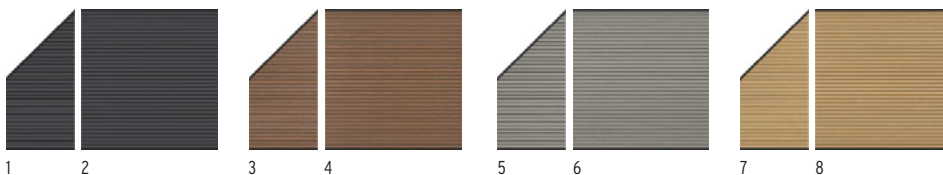

Antraciet

1.	91 x 184/94	Lijsten Antraciet	3716	199,-
2.	178 x 184	Lijsten Antraciet	3715	299,-

Teak-bruin

3.	91 x 184/94	Lijsten Antraciet	3721	199,-
4.	178 x 184	Lijsten Antraciet	3720	299,-

Taupe-grijs

5.	91 x 184/94	Lijsten Antraciet	3726	199,-
6.	178 x 184	Lijsten Antraciet	3725	299,-

Lariks

7.	91 x 184/94	Lijsten Antraciet	3731	199,-
8.	178 x 184	Lijsten Antraciet	3730	299,-

¹ Anderskleurige lijsten kunnen afzonderlijk besteld worden (Art. 2272 + 2273 evenals 2274 + 2275), pagina 39.