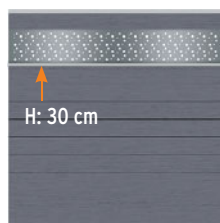

Decorprofielen		Breedte: 178	
1. Trigon	Antraciet	Hoogte: 15	3292 64,90
		Hoogte: 30	3293 99,90
	Wit	Hoogte: 15	3990 64,90
		Hoogte: 30	3991 99,90
2. Quattro	Antraciet	Hoogte: 15	3294 64,90
		Hoogte: 30	3295 99,90
3. Omega	Antraciet	Hoogte: 15	2433 64,90
		Hoogte: 30	2434 99,90
4. Bubble	Inox	Hoogte: 15	2431 64,90
		Hoogte: 30	2432 99,90
5. Puls	Inox	Hoogte: 15	3296 64,90
		Hoogte: 30	3297 99,90
6. Linea	Inox	Hoogte: 15	3298 64,90
		Hoogte: 30	3299 99,90