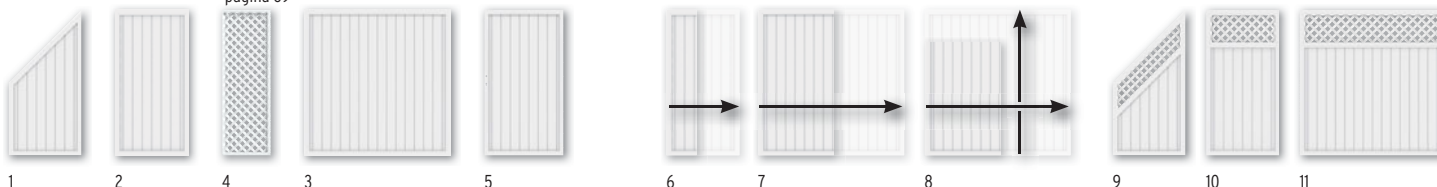

verdere roosters
pagina 59