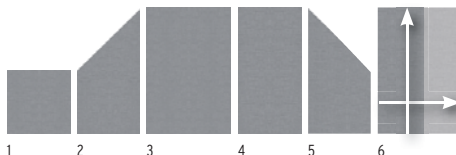

1. 90 x 90	2796	155,-
2. 90 x 90/180 links	2798	239,-
3. 120 x 180	2794	269,-
4. 90 x 180	2795	219,-
5. 90 x 180/90 rechts	2797	239,-
6. Scherm op maat B: 60-120, H: 60-180	2474	359,-