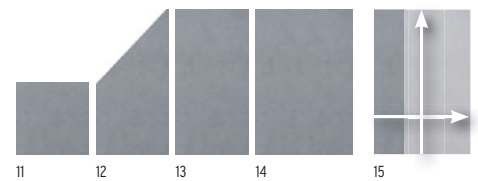

SYSTEEM KERAMIEK schermen

- unieke oppervlakken
- duurzaam tegen omgevingsinvloeden
- vervaardigd uit natuurlijke grondstoffen

i 75

KERAMIEK Darknight gecombineerd met Trigon Designroosters. Klempalen met elegant Inox omhulsel (optioneel).

Schermen uit 6 mm dikke, hoogwaardige, weervaste keramiekplaten in bijzondere designs. Ze zijn extreem stabiel, kras- /zuurbestendig en Uv-stabiel. Verontreinigingen laten zich met huishoudelijke reinigingsmiddelen verwijderen. Montage met SYSTEEM klempalen in Antraciet of Zilver, optioneel met Inox-omhulselsets.

Elementen op maat

Online-planner
www.traumgarten.de/nl

Darknight

6. 90 x 90	2913	289,-
7. 90 x 180/90	2912	519,-
8. 90 x 180	2911	519,-
9. 120 x 180	2910	519,-
10. Scherm op maat, B: max. 120, H: 60-180	2922	749,-

Oak

1. 90 x 90	2921	289,-
2. 90 x 180/90	2920	519,-
3. 90 x 180	2919	519,-
4. 120 x 180	2918	519,-
5. Scherm op maat, B: max. 120, H: 60-180	2922	749,-

Ash grey

11. 90 x 90	2917	289,-
12. 90 x 180/90	2916	519,-
13. 90 x 180	2915	519,-
14. 120 x 180	2914	519,-
15. Scherm op maat, B: max. 120, H: 60-180	2922	749,-

Levertermijn voor maatwerkelementen 5-7 weken

Afb. rechts: KERAMIEK Ash grey scherm gecombineerd met SYSTEEM ROMBUS in kleur Zilver. Klempalen met optioneel Inox omhulsel.