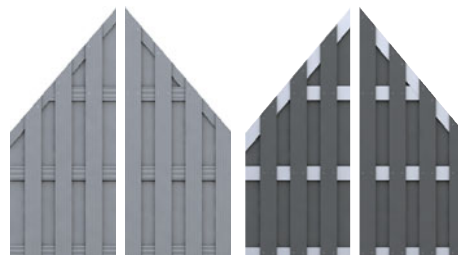

Door de constructie: optisch licht verschillende zichtzijden

Onze tip: Hulp wordt hier ook geboden door de TraumGarten online-planner, waarin u alle elementen van beide kanten kunt zien.

ACP- Aluminium Composite Panels

ACP verwijst naar een plaatcomposiet met Aluminium. De 6 mm dikke panelen gemaakt van dit composietmateriaal hebben een laag gewicht en een hoge stabiliteit. De oppervlakken zijn sterk en gemakkelijk te reinigen.

Stockering, transport

ACP-panelen kunnen horizontaal op een platte ondergrond of verticaal worden opgeslagen, nooit schuin staande tegen een muur geleund. Puntbelastingen moeten vermeden worden. Bescherm randen en oppervlakken tegen beschadigingen.

Let op bij het openen van de productverpakking: Cuttermes of scherp snijgereedschap mag het oppervlak van het materiaal niet raken.

Bewerking

De BOARD elementen kunnen met hardmetaal bekleedde zaagbladen, best door vaklieden, verzaagd worden. De beschermfolie na plaatsing aan beide zijden volledig verwijderen.

Onderhoud

De schermelementen laten zich met warm water en afwasproduct reinigen. Gebruik geen oplosmiddelen of kalkhoudende reinigers daar deze door het oppervlak heen kunnen dringen en er gevaar voor verkleuring bestaat. Ook het gebruik van puntige, scherpe metalen voorwerpen zoals messen, kan oppervlakte-schade (krassen) veroorzaken.