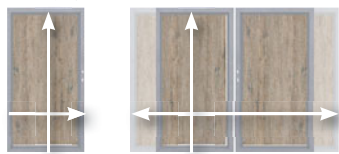

SYSTEEM KERAMIEK / XL

Serie: pagina 24-27

1 2
Kleuren zoals seriën

1. Enkele poort op maat			
B: 60-130, H: tot 180	2923	1.499,-	
2. Dubbele poort op maat			
B: tot 260, H: tot 180		op aanvraag.