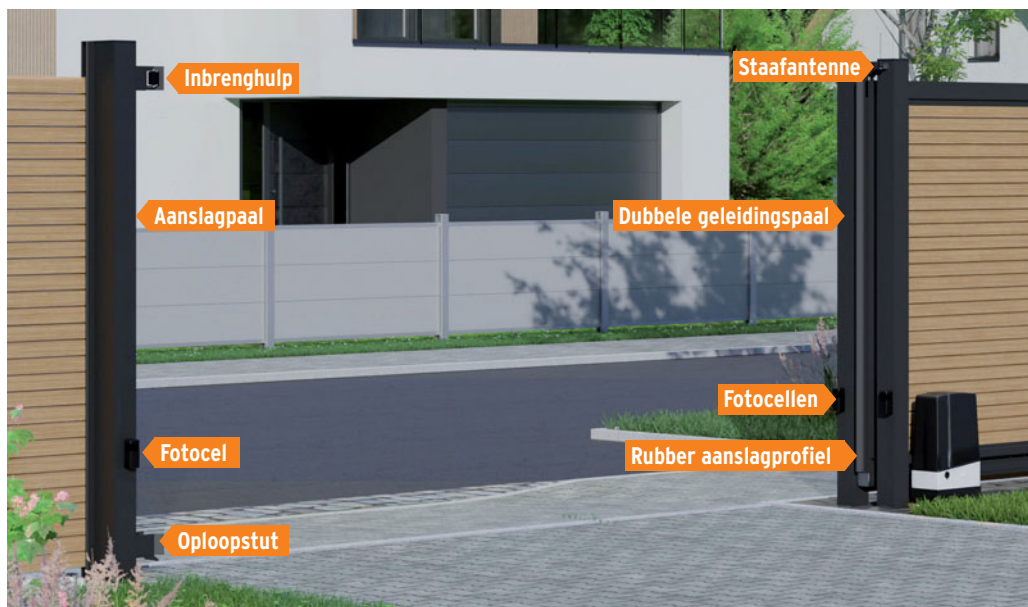

Inbrenghulp

Staafantenne

Aanslagpaal

Dubbele geleidingspaal

Fotocel

Fotocellen

Rubber aanslagprofiel

Oploopstut