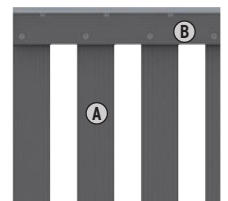

RAJA WPC

Profielen en dwarsregels zijn in compact WPC. De elementen zijn voorzien van een opzetlijst in geborsteld Aluminium voor constructieve materiaalbescherming. Kies voor bodembevestiging de WPC-palen met stalen kern of anderszins de slanke metalen palen in Antraciet of Zilver, pagina 54.

Materiaal: WPC
Profielen (A): 12 x 71 mm, dubbel Inox geschroefd
Dwarsregels (B): 38 x 71 mm
Opzetlijst: Aluminium geborsteld