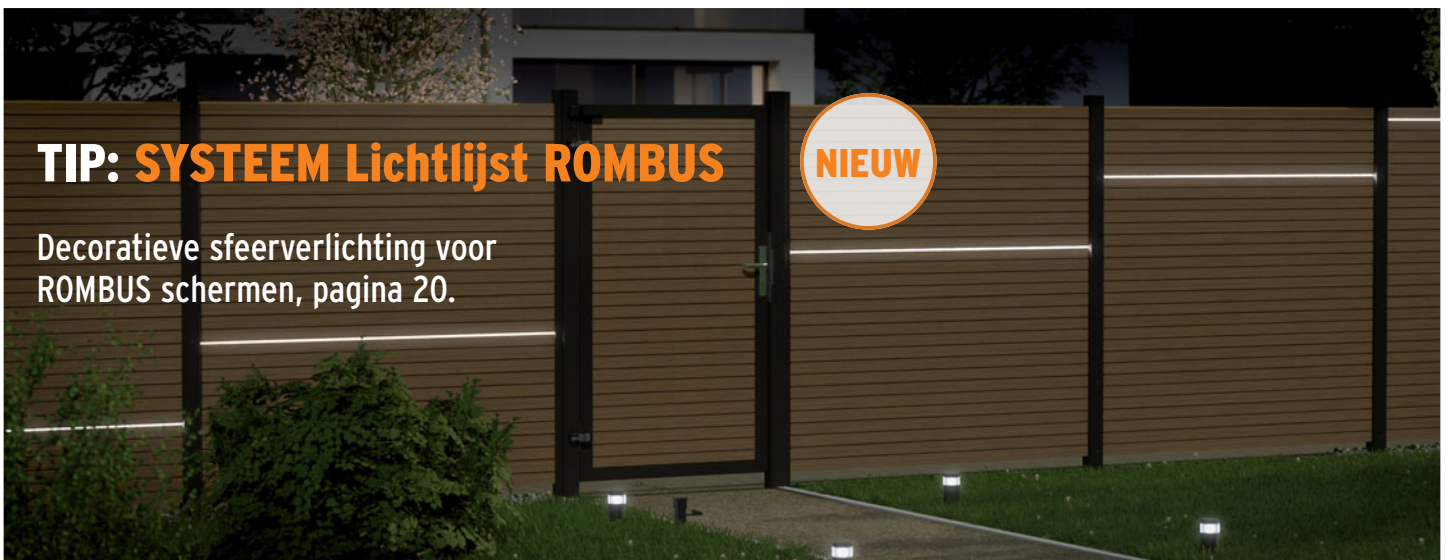

TIP: SYSTEEM Lichtlijst ROMBUS

Decoratieve sfeerverlichting voor
ROMBUS schermen, pagina 20.

NIEUW