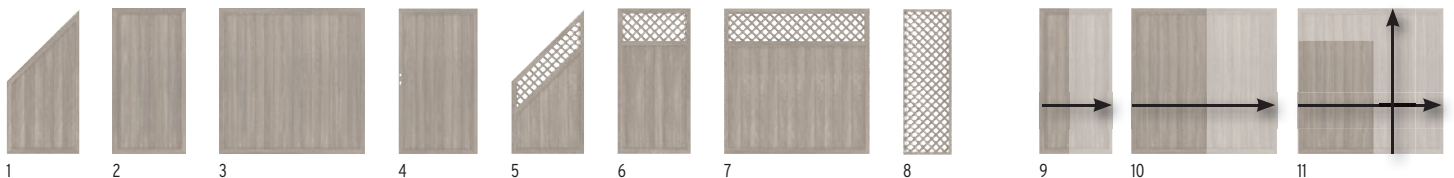

De ommanteling vindt plaats in een industrieel proces. Daarbij vormt de folie-coating met de kunststof profielen een permanente verbinding en blijft voor jarenlang kleurecht.

Elementen op maat

Online-planner
www.traumgarten.de/nl