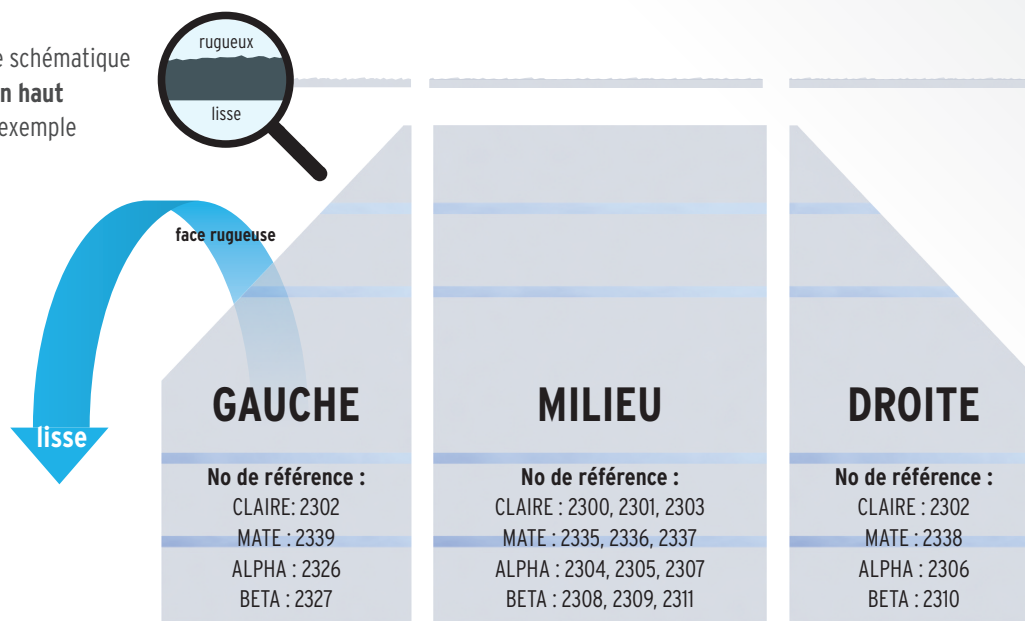

Vue schématique  
d'en haut  
en exemple

Vue schématique  
en exemple **devant**

Les panneaux SYSTEM VERRE sont fabriqués en verre de sécurité.  
Les panneaux SYSTEM VERRE des séries MATE, ALPHA et BETA -  
utilisant un décor sérigraphié - présentent **une face lisse et une  
face rugueuse visible et tangible.**

Le panneau de raccord SYSTEM VERRE finition CLAIRE (réf. 2302) est  
utilisable comme panneau universel gauche ou droite.

## SYSTEM VERRE