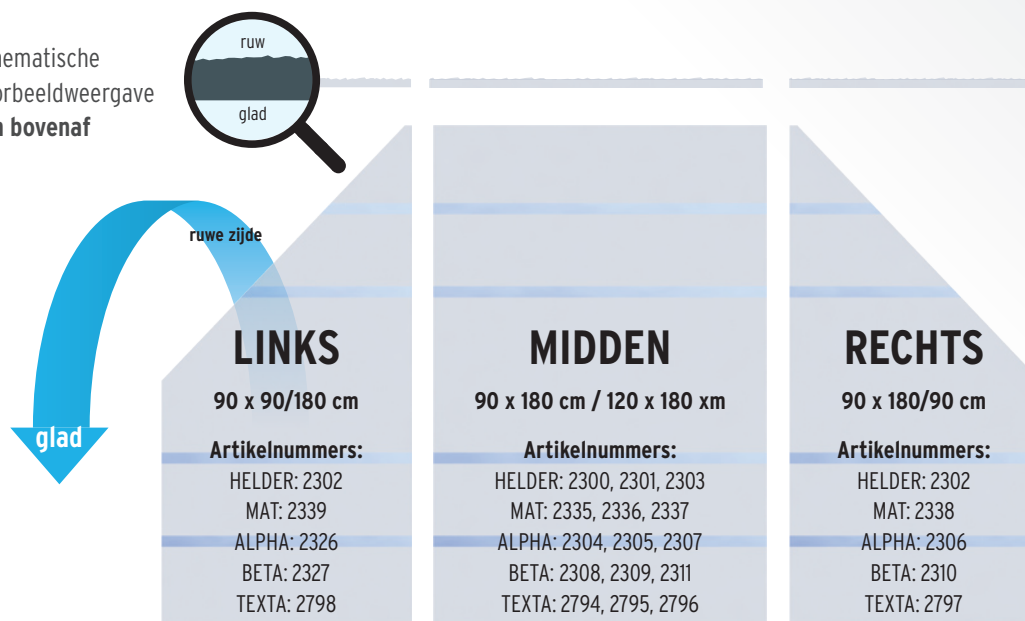

Schematische
voorbeeldweergave
van bovenaf

Schematische
voorbeeldweergave
van voor

De SYSTEEM GLAS elementen bestaan uit ESG glas.
De elementen uit de reeksen MAT, ALPHA, BETA en TEXTA hebben door de zeefdruk-oppervlakken een **gladde zichtzijde** en een **voel- en zichtbare ruwere rugzijde**.
Het aansluitelement SYSTEEM GLAS HELDER (Art. 2302) kan zowel links als rechts worden gebruikt.

SYSTEEM GLAS

Info over de zichtzijde van de elementen

Verdere info over SYSTEEM GLAS
zult u vinden onder traumgarten.de/nl
of in de montagehandleiding