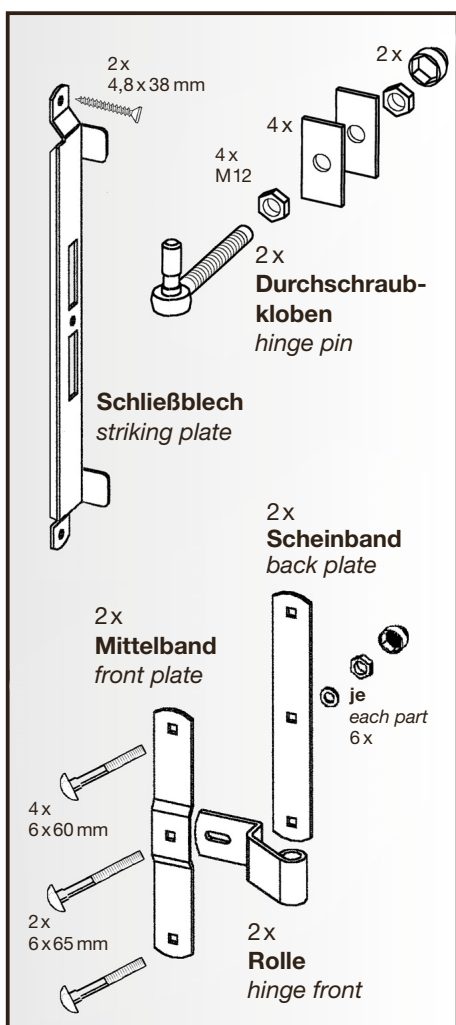

# Beschlagsatz (weiß)

Edelstahl, weiß beschichtet,

für DIN rechts/links

**hardware set,  
premium stainless steel**

*(right-hand or left-hand gate)*

nur für / *only for*  
**LONGLIFE ROMO / RIVA / CLEO**  
Tore / *gates*

4 033821 006445

**Bitte separat erwerben:  
Tordrücker (Art. 0839)**  
*Gate lever handle sold  
separately (art. 0839)*

**Die Montageschritte entnehmen Sie der Montage-  
anleitung, die Ihrer LONGLIFE Lieferung beiliegt.**  
*The fitting of the handle is described in the separate  
fitting instructions included in your LONGLIFE shipment.*